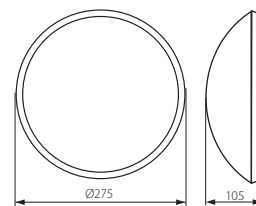

E27

IP44

PIRES DL

Kanlux

PIRES DL-600

08810

PL

biały
obudowa: tworzywo sztuczne / szyba: szkło
matowane

wyposażona w mikrofalowy czujnik ruchu /
maksymalny horyzontalny kąt działania czujnika
ruchu wynoszący 360° / maksymalny wertykalny
kąt działania czujnika ruchu wynoszący 180° / moż-
liwość regulacji czasu świecenia od 8s do 12min /
maksymalny zasięg wykrywania ruchu wynoszący
12m, wykrywanie ruchu 0.3...3m/s (1...10km/h),
regulacja czułości w zakresie 2...2000lx

GB

white
casing: plastic / glass: frosted glass

provided with an MW motion sensor / maximum
horizontal adjustment range for the motion sensor:
360° / maximum vertical motion sensor angle:
180° / lighting time adjustable in the range of 8s to
12min / maximum motion detection range: 12 m,
motion detection 0.3...3 m/s (1...10 km/h), sensitivity
adjustment range: 2...2,000 lx

RUS

белый
корпус: пластик / плафон: матовое стекло

оснащен микроволновым датчиком движения
/ максимальный горизонтальный угол
действия датчика движения составляет 360°
/ максимальный вертикальный угол действия
датчика движения составляет 180° / возможность
регулирования времени свечения от 8с до
12мин / максимальная дальность обнаружения
движения составляет 12м, обнаружение
движения 0.3...3м/с (1...10км/ч), регулировка
чувствительности в диапазоне 2...2000lx