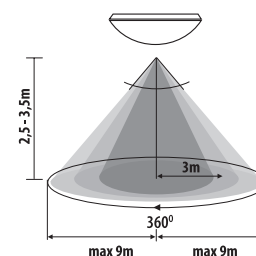

Kanlux

PIRES DL-600

08810

PL

biały
obudowa: tworzywo sztuczne / szyba: szkło
matowane

wyposażona w mikrofalowy czujnik ruchu /
maksymalny horyzontalny kąt działania czujnika
ruchu wynoszący 360° / maksymalny wertykalny
kąt działania czujnika ruchu wynoszący 180° / moż-
liwość regulacji czasu świecenia od 8s do 12min /
maksymalny zasięg wykrywania ruchu wynoszący
12m, wykrywanie ruchu 0.3...3m/s (1...10km/h),
regulacja czułości w zakresie 2...2000lx

GB

white
casing: plastic / glass: frosted glass

provided with an MW motion sensor / maximum
horizontal adjustment range for the motion sensor:
360° / maximum vertical motion sensor angle:
180° / lighting time adjustable in the range of 8s to
12min / maximum motion detection range: 12 m,
motion detection 0.3...3 m/s (1...10 km/h), sensitivity
adjustment range: 2...2,000 lx

RUS

белый
корпус: пластик / плафон: матовое стекло

оснащен микроволновым датчиком движения
/ максимальный горизонтальный угол
действия датчика движения составляет 360°
/ максимальный вертикальный угол действия
датчика движения составляет 180° / возможность
регулирования времени свечения от 8с до
12мин / максимальная дальность обнаружения
движения составляет 12м, обнаружение
движения 0.3...3м/с (1...10км/ч), регулировка
чувствительности в диапазоне 2...2000lx