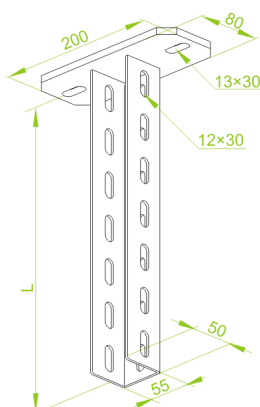

Wspornik sufitowy WPCT1000N

Informacje ogólne

GTIN/EAN	5900993147766
Alt. ID produktu	WPCT1000N
Nazwa producenta	BAKS
ID produktu wg producenta	731211
PKWiU	25.11.23.0
Kod celny	73089059

Opis ETIM

Klasa	Wspornik sufitowy do kablowych systemów nośnych (EC000896)
Grupa	Kablowe systemy nośne (EG000004)
Długość	1000 mm
Szerokość	55 mm
Wysokość	50 mm
Średnica	Nie dotyczy
Rozmiar gwintu metrycznego	Nie dotyczy
Model	Uchwyt sufitowy
Zawiasy	Nie
Regulowane	Nie
System utrzymania sprawności działania E30, E90 w czasie pożaru	Nie
Materiał	Stal
Stal nierdzewna, wytrawiona	Nie
Gatunek materiału	Inne
Zabezpieczenie powierzchni	Ocynk ogniowy
Numer RAL	Nie dotyczy