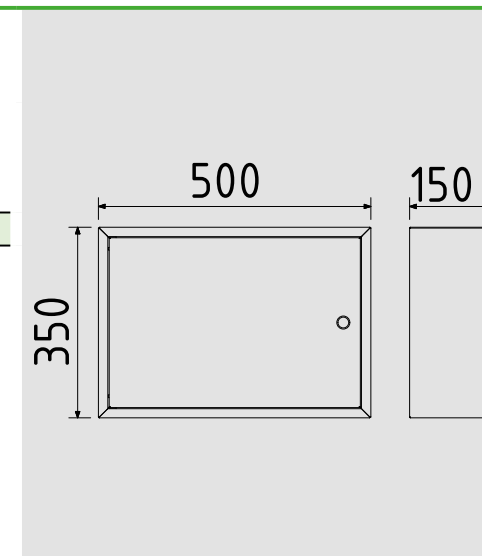

## **KRAFT ROZDZIELNICA MODUŁOWA Z ZAMKIEM RN 2X24 PE+N IP30**

Rzędy/ moduły	Typ	Kolor drzwi	Zaciski PE+N	Opak. szt.	Waga kg/1 szt.	Indeks
2/24	RN 2x24	RAL 9003	tak	1	5	<b>4002-11</b>

Liczba modułów: 24  
 Zaciski ochronne PE i N w zestawie  
 Szyny montażowe TH 35- ocynkowane  
 Drzwi pełne zamykane na klucz  
 Drzwi uniwersalne lewo/prawo z zawiasami szybkiego montażu  
 Maskownice szybkiego montażu  
 Osłabienia w obudowie na wprowadzenie przewodów  
 Kolor: RAL 9003  
 Stopień ochrony: IP 30  
 Zgodność z normą: PN-EN 62208:2011  
 Wymiary zewnętrzne: 350x500x150 mm

## **Zalety rozdzielnic KRAFT**

- rozdzielnice natynkowe i podtynkowe - montaż drzwi lewo / prawo
- PE+N w komplecie
- zamek z kluczem na wyposażeniu
- wykonanie metalowe, lakierowane proszkowo
- kolor biały RAL 9003
- maksymalna ilość modułów 168