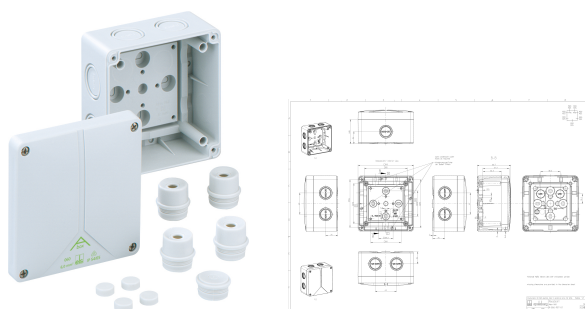

Puszka n/t ABOX 060-L 110x110x67 IP65

Informacje ogólne

GTIN/EAN	4013902110193
Alt. ID produktu	80690701
Nazwa producenta	SPELSBERG
ID produktu wg producenta	80690701

Opis ETIM

Klasa	Puszka łączeniowa do kanałów elektroinstalacyjnych (EC000073)
Grupa	Kanały instalacyjne ściennie i sufitowe (EG000006)
Model	Zamknięty
Sposób montażu urządzeń instalacyjnych	Śrubowy
Materiał	Tworzywo sztuczne