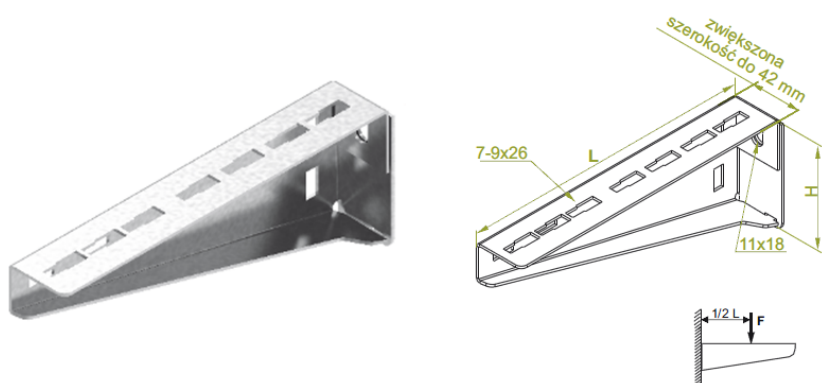

Wysięgnik wzmacniony WWS600

Informacje ogólne

GTIN/EAN	5900993093940
Alt. ID produktu	WWS600
Nazwa producenta	BAKS
ID produktu wg producenta	710560
PKWiU	25.11.23.0
Kod celny	73089059

Opis ETIM

Klasa	Wysięgnik do kablowego systemu nośnego (EC000022)
Grupa	Kablowe systemy nośne (EG000004)
Długość	622 mm
Szerokość	42 mm
Wysokość	115 mm
Do kablowego systemu nośnego o szerokości	..600 mm
Model	Wysięgnik ścienny
Zakres kątów	Nie dotyczy
Obciążenie dopuszczalne	1,5 kN
System utrzymania sprawności działania E30, E90 w czasie pożaru	Tak
Materiał	Stal
Gatunek materiału	Inne
Zabezpieczenie powierzchni	Ocynk ogniowy
Numer RAL	Nie dotyczy