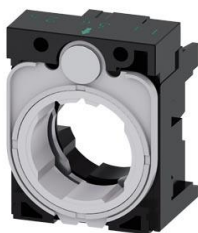

## Karta informacyjna - produkty powiązane

3SU1900-0GB10-0AA0

przyłącze RJ45, 22 mm,  
tworzywo sztuczne, czarny

### Inne produkty w serii:

3SU1500-0AA10-0AA0

uchwyt na 3 moduły, tworzywo sztuczne

3SU1900-0AC16-0AA0

Tabliczka z opisem 12,5x27mm,  
Tabliczka czarna, bez napisu

3SU1900-0AC81-0AA0

Tabliczka z opisem 12,5x27mm,  
Tabliczka srebrna, bez napisu

3SU1900-0AG10-0AA0

uchwyt tabliczki, płaski, zaokrąglony,  
czarny, do tabliczek identyfikacyjnych  
12,5x 27mm

**3SU1900-0AN10-0AA0**

uchwyt tabliczki, Ramka na dole  
kwadratowa, czarny, do tabliczek  
identyfikacyjnych 12,5x 27mm