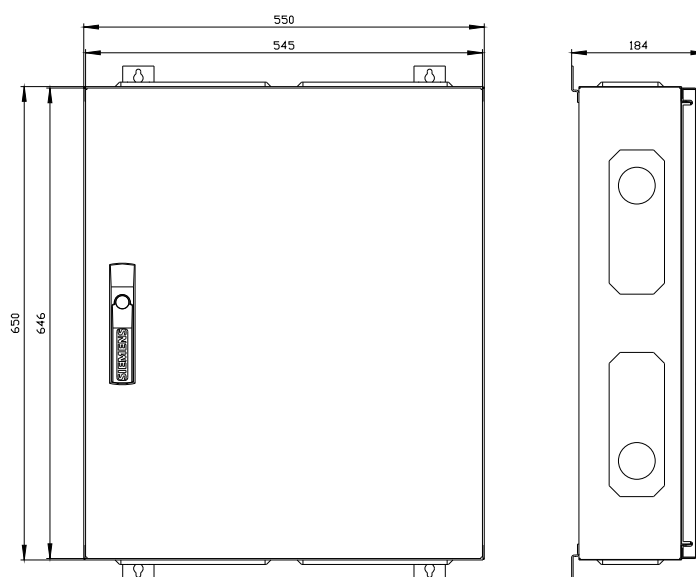

Więcej informacji

Informacje dotyczące opakowania

[Informacje dotyczące opakowania](#)

Information- and Downloadcenter (Catalogs, Brochures,...)

<http://www.siemens.com/lowvoltage/catalogs>

Industry Mall (Online ordering system)

<https://mall.industry.siemens.com/mall/en/en/Catalog/product?mlfb=8GK1052-2KK21>

Service&Support (Manuals, Certificates, Characteristics, FAQs,...)

<https://support.industry.siemens.com/cs/ww/pl/ps/8GK1052-2KK21>

Image database (product images, 2D dimension drawings, 3D models, device circuit diagrams, ...)

<http://www.automation.siemens.com/bilddb/cax_en.aspx?mlfb=8GK1052-2KK21>

CAX-Online-Generator

<http://www.siemens.com/cax>

Tender specifications

<http://www.siemens.com/specifications>

Ostatnia zmiana:

29.08.2023