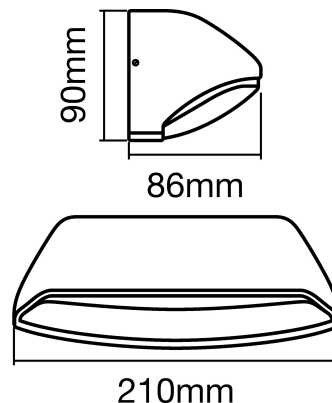

## Oprawa zewnętrzna ENDURA® STYLE WIDE 12 W WT

Oprawy oświetleniowe o klasycznym kształcie wykorzystujące nowoczesne technologie. Cechy produktu: Jasne i funkcjonalne oprawy oświetleniowe LED do użytku zewnętrznego. Obudowa z odlewu ciśnieniowego aluminium. Obudowa dostępna w 2 kolorach. Korzyści ze stosowania produktu: Wydajne energetycznie dzięki technologii LED. Łatwa i szybka instalacja. Obszar zastosowań: Zastosowania zewnętrzne (IP44). Elewacje budynków. Oświetlenie awaryjne. Wyposażenie / Akcesoria: Kompletnie akcesoria do montażu i podłączenia w zestawie.