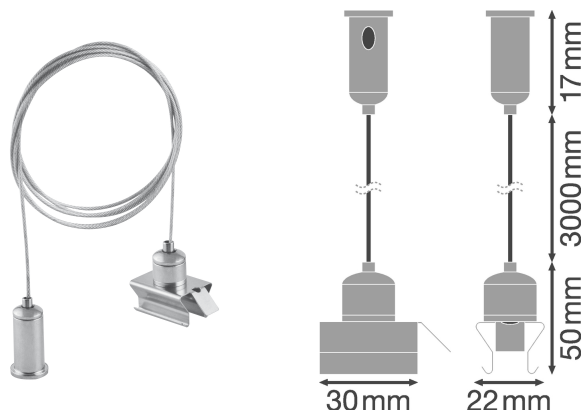

TruSys© SUSPENSION KIT Suspension Kit

Zestaw do podwieszania szyny montażowej. Cechy produktu: Zestaw 2 regulowanych systemów podwieszania. Regulowana linka stalowa, maks. długość: 3 m.

Informacje ogólne

GTIN/EAN	4058075100350
Alt. ID produktu	4058075100367
Nazwa producenta	LEDVANCE
ID produktu wg producenta	4058075100350
Nazwa marki	LEDVANCE
Seria produktu	TruSys SUSPENSION KIT
Kraj pochodzenia	Niemcy
Kod celny	94059900

Opis ETIM

Klasa	Osprzęt mechaniczny do opraw oświetleniowych (EC002557)
Grupa	Akcesoria oświetleniowe (EG000030)
Rodzaj akcesorium/części	Zawieszenie kabla
Kolor	Aluminium
Materiał	Aluminium
Długość	3000 mm