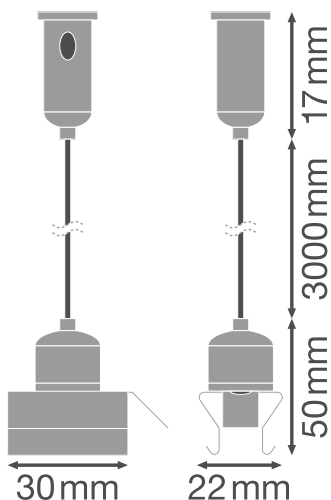

KARTA KATALOGOWA PRODUKTU

TruSys® Suspension Kit

TruSys® SUSPENSION KIT | Zestaw do podwieszania szyny montażowej

Cechy produktu

- Zestaw 2 regulowanych systemów podwieszania
- Regulowana linka stalowa, maks. długość: 3 m

DANE TECHNICZNE

WYMIARY I WAGA

Długość	3000 mm
Masa produktu	77,00 g

MATERIAŁY I KOLORY

Kolor produktu	Srebrny
Materiał	Aluminium

ZASTOSOWANIE I MONTAŻ

Miejsce montażu	Sufit
-----------------	-------

CERTYFIKATY I NORMY

Zebezpieczenie przed uderzeniami piłki	Nie
--	-----

DANE LOGISTYCZNE

Kod produktu	Opakowanie (liczba produktów / opakowanie)	Wymiary (długość x szerokość x wysokość)	Masa brutto	Objętość
4058075100350	TORBA 2	160 mm x 140 mm x 20 mm	156.00 g	0.45 dm ³
4058075100367	Karton wysylkowy 6	174 mm x 154 mm x 75 mm	541.00 g	2.01 dm ³