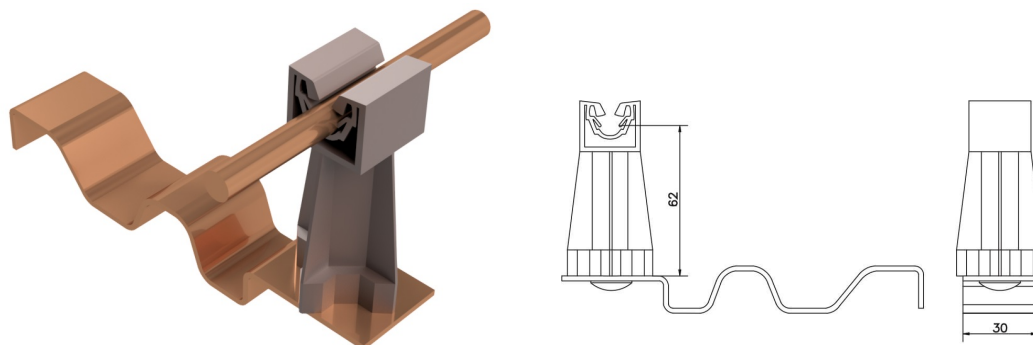

Uchwyty odgromowe

Uchwyt dachówkowy profilowany ze słupkiem brązowy (tworzywo / miedź) /TW/CU/

NR KATALOGOWY : AH09342B

GTIN/EAN	5907675562275
Materiał	miedź, tworzywo
Śruba	1xM6x10
Materiał śruby/nakrętki	mosiądz
Wysokość/długość [mm]	62
Inne	Uchwyt doginany (przed ocynkowaniem) na podstawie dachówki dostarczonej przez klienta. Rozwiązanie to bardzo poprawia estetykę instalacji i ułatwia montaż.; kolor słupka: brązowy