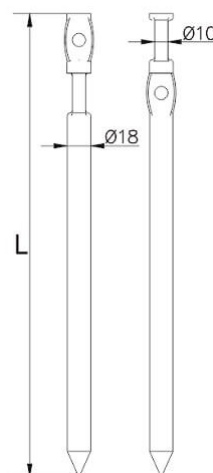

Uchwyty odgromowe

Kotwa wbijana podwójna l=35cm (stal nierdzewna) /IN/NR KATALOGOWY : **AH15033**

GTIN/EAN	5901832918684
Materiał	stal nierdzewna
Wysokość/długość [mm]	L=350

W związku z ciągłym rozwojem technicznym, firma AH Hardt sp.j. zastrzega sobie prawo do wprowadzania zmian technicznych i technologicznych wyrobów. Przedstawione ilustracje nie są wiążące.