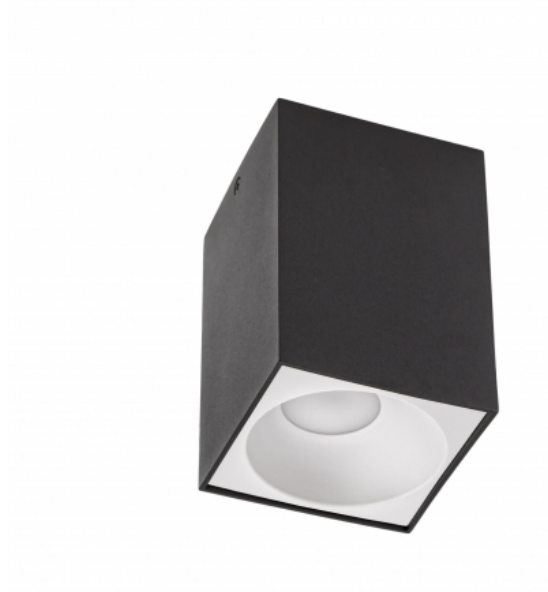

# CHLOE ELEMENTO GU10

SLIP005019

Natynkowa oprawa oświetleniowa CHLOE ELEMENTO GU10 na wymienne źródło światła. Przeznaczona do montażu natynkowego.

Napięcie **250 V**

Klasa szczelności **IP20**

Trzonek **GU10**

### Dane techniczne

Kod	SLIP005019
Napięcie	250 V
Klasa ochronności PP	I
Zawiera źródło	NIE
Zakres temperatur pracy	-20 / +40 °
Trwałość	17000 h
Materiał obudowy	ALUMINIUM
Trzonek	GU10
Klasa szczelności	IP20
Kolor	CZARNY
Wymiary (AxBxC)	95x95x140 mm
Do użytku	WEWNĄTRZ
Sposób montażu	natynkowy
Zastosowanie	INT
Made in	PRC
Inne	MAX 10W LED; NO INTENDED FOR HALOGEN ,