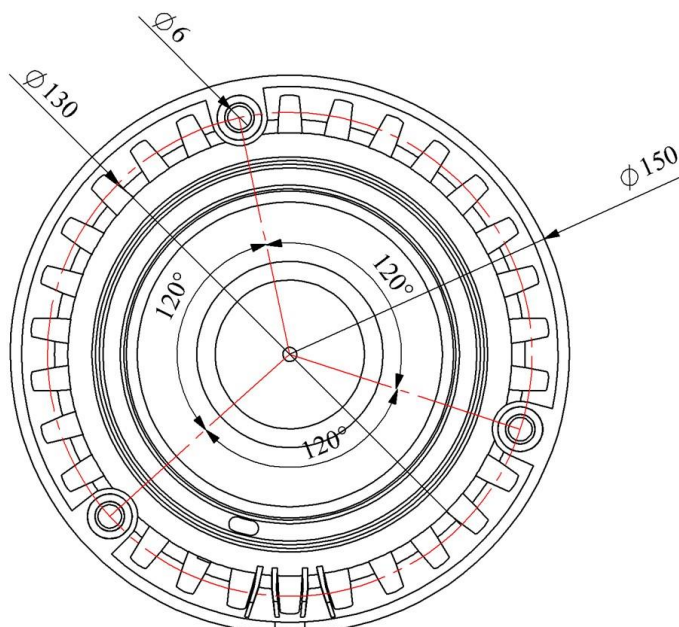

Kod produktu:

IT120*###Z

* kolor

zasilanie

024 – 12-24V AC/DC

220 – 110-220V AC

Dane techniczne:

Seria	IT
Nazwa produktu	Kolumna świetlna 120 mm
Napięcie zasilania (V)	12-24V AC/DC, 48-240V AC/DC
Częstotliwość zasilania (F)	50 Hz
Źródło światła	LED
Zakres temperatury pracy (°C)	-25/+55
Znamionowe napięcie izolacji (Ui)	300
Stopień ochrony	IP68
Rodzaj przyłącza	Przewód 0,5mm ²
Trwałość elektryczna (H)	20 000
Natężenie dźwięku (dB)	70-105 dB (1 m) ± %5
Waga netto (g)	300
8 rodzajów dźwięku	
8 rodzajów światła przerywanego	Rotacyjne (prędkość 100 obr. / min)
	Rotacyjne (prędkość 160 obr. / min)
	1 błysk
	3 błyski
	6 błysków
	Naprzemienne błyski lewo – prawo
	Ciągły błysk
	Pulsacyjne