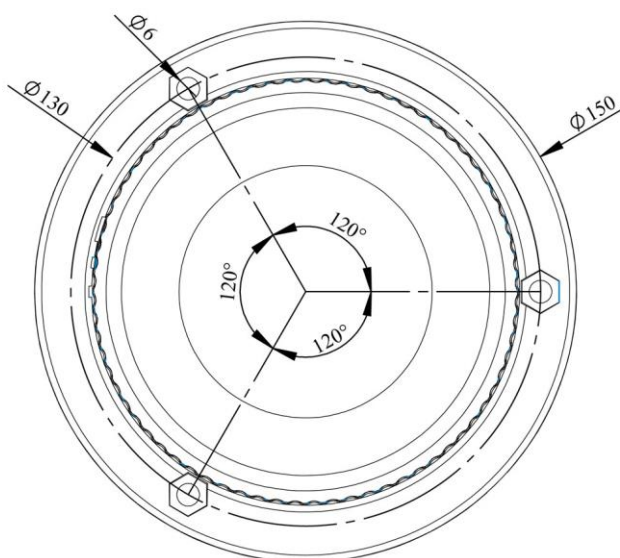

Wielofunkcyjna lampa sygnalizacyjna serii IT – fi 120 mm

Kod produktu:

IT120*###

* kolor

zasilanie

024 – 12-24V AC/DC

220 – 110-220V AC

Wielofunkcyjna lampa sygnalizacyjna serii IT – fi 120 mm, z buzzerem

Kod produktu:

IT120*###Z

* kolor

zasilanie

024 – 12-24V AC/DC

220 – 110-220V AC

Dane techniczne:

Seria	IT
Nazwa produktu	Kolumna świetlna 120 mm
Napięcie zasilania (V)	12-24V AC/DC, 48-240V AC/DC
Częstotliwość zasilania (F)	50 Hz
Źródło światła	LED
Zakres temperatury pracy (°C)	-25/+55
Znamionowe napięcie izolacji (Ui)	300
Stopień ochrony	IP68
Rodzaj przyłącza	Przewód 0,5mm ²
Trwałość elektryczna (H)	20 000
Natężenie dźwięku (dB)	70-105 dB (1 m) ± %5
Waga netto (g)	300
8 rodzajów dźwięku	
8 rodzajów światła przerywanego	Rotacyjne (prędkość 100 obr. / min)
	Rotacyjne (prędkość 160 obr. / min)
	1 błysk
	3 błyski
	6 błysków
	Naprzemienne błyski lewo – prawo
	Ciągły błysk
	Pulsacyjne