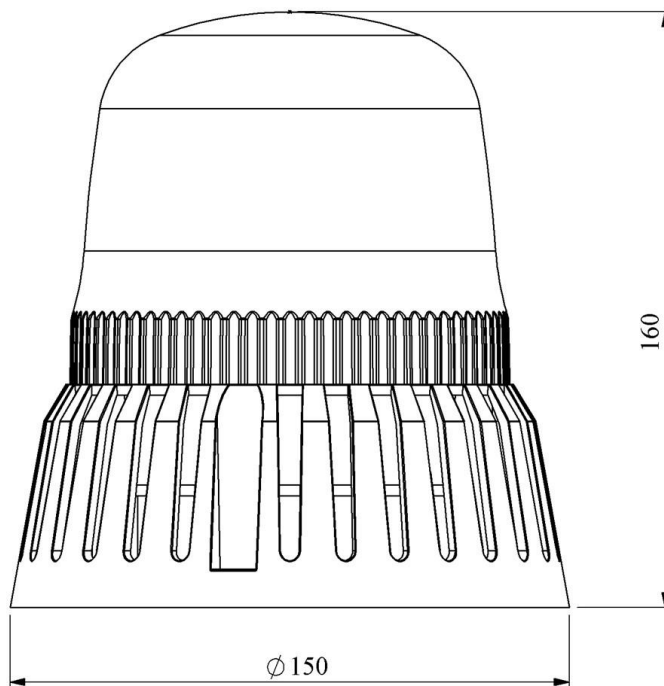

Kod produktu:

IT120*###Z

* kolor

zasilanie

024 – 12-24V AC/DC

220 – 110-220V AC

Dane techniczne:

Seria	IT
Nazwa produktu	Kolumna świetlna 120 mm
Napięcie zasilania (V)	12-24V AC/DC, 48-240V AC/DC
Częstotliwość zasilania (F)	50 Hz
Źródło światła	LED
Zakres temperatury pracy (°C)	-25/+55
Znamionowe napięcie izolacji (Ui)	300
Stopień ochrony	IP68
Rodzaj przyłącza	Przewód 0,5mm ²
Trwałość elektryczna (H)	20 000
Natężenie dźwięku (dB)	70-105 dB (1 m) ± %5
Waga netto (g)	300
8 rodzajów dźwięku	
8 rodzajów światła przerywanego	Rotacyjne (prędkość 100 obr. / min)
	Rotacyjne (prędkość 160 obr. / min)
	1 błysk
	3 błyski
	6 błysków
	Naprzemienne błyski lewo – prawo
	Ciągły błysk
	Pulsacyjne