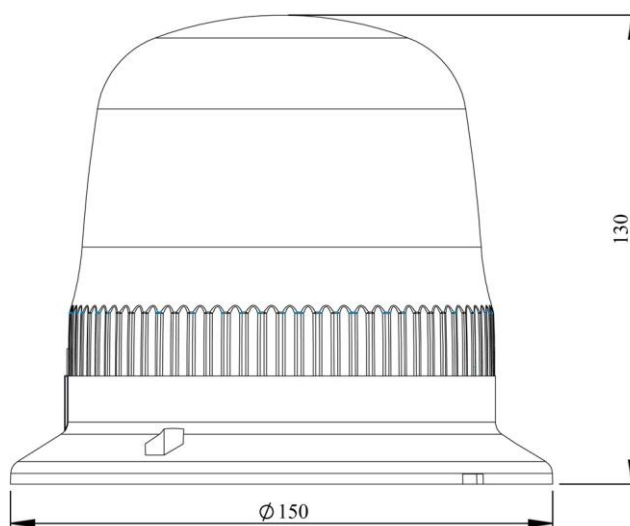

Wielofunkcyjna lampa sygnalizacyjna serii IT – fi 120 mm

Kod produktu:

IT120*###

* kolor

zasilanie

024 – 12-24V AC/DC

220 – 110-220V AC

Wielofunkcyjna lampa sygnalizacyjna serii IT – fi 120 mm, z buzzerem

Kod produktu:

IT120*###Z

* kolor

zasilanie

024 – 12-24V AC/DC

220 – 110-220V AC

Dane techniczne:

Seria	IT
Nazwa produktu	Kolumna świetlna 120 mm
Napięcie zasilania (V)	12-24V AC/DC, 48-240V AC/DC
Częstotliwość zasilania (F)	50 Hz
Źródło światła	LED
Zakres temperatury pracy (°C)	-25/+55
Znamionowe napięcie izolacji (Ui)	300
Stopień ochrony	IP68
Rodzaj przyłącza	Przewód 0,5mm ²
Trwałość elektryczna (H)	20 000
Natężenie dźwięku (dB)	70-105 dB (1 m) ± %5
Waga netto (g)	300
8 rodzajów dźwięku	
8 rodzajów światła przerywanego	Rotacyjne (prędkość 100 obr. / min)
	Rotacyjne (prędkość 160 obr. / min)
	1 błysk
	3 błyski
	6 błysków
	Naprzemienne błyski lewo – prawo
	Ciągły błysk
	Pulsacyjne