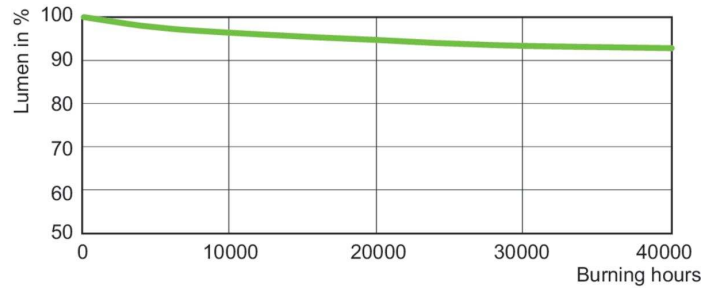

MASTER SON-T APIA Plus Xtra

Okres eksploatacji

LDLE_SONTAPIA_0005-Life expectancy diagram

Lumen Maintenance Diagram - MST SON-T APIA Plus Xtra 150W E40 1SL/12