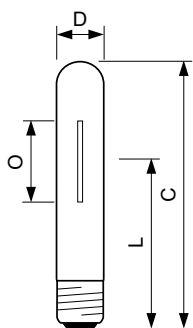

Długość łuku O (Nom)	61 mm
----------------------	-------

Eksploatacja i połączenie elektryczne	
Zużycie energii	154,0 W
Napięcie (Nom)	98 V

Układy sterowania i ściemnianie	
Z możliwością przyciemniania	Tak

Mechanika i korpus	
Wykończenie żarówki	Przezroczyste
Kształt bańki	T46
Waga netto (szt.)	140,000 g

Certyfikaty i zastosowania	
Klasa energooszczędności	F

MASTER SON-T APIA Plus Xtra

Zawartość rtęci (Hg) (Max)	15,1 mg
Zawartość rtęci (Hg) (Nom)	15,1 mg
Zużycie energii elektrycznej w kWh/1000 h	154 kWh
Numer rejestracji EPREL	473376

Rysunki techniczne

Product	D (max)	O	L	C (max)
MST SON-T APIA Plus Xtra 150W E40 1SL/12	48 mm	61 mm	132 mm	210 mm

Dane fotometryczne

Light Distribution Diagram - MST SON-T APIA Plus Xtra 150W E40 1SL/12

Spectral Power Distribution Colour - MST SON-T APIA Plus Xtra 150W E40 1SL/12