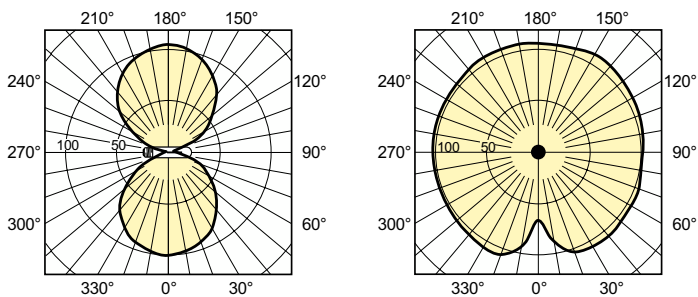

Dane techniczne oświetlenia	
Kod barwy	- [Not Specified]
Strumień Świetlny	18 200 lm
Współrzędna Chromatyczności X (Nom)	0,535
Współrzędna Chromatyczności Y (Nom)	0,42
Skorelowana temperatura barwowa (Nom)	2000 K
Skuteczność świetlna (znamionowa) (Nom)	118,51 lm/W
Wskaźnik oddawania barw (CRI)	-

Mechanika i korpus	
Wykończenie żarówki	Przezroczyste
Kształt bańki	T46
Waga netto (szt.)	140,000 g

Certyfikaty i zastosowania	
Klasa energooszczędności	F

MASTER SON-T APIA Plus Xtra

Zawartość rtęci (Hg) (Max)	15,1 mg
Zawartość rtęci (Hg) (Nom)	15,1 mg
Zużycie energii elektrycznej w kWh/1000 h	154 kWh
Numer rejestracji EPREL	473376

Rysunki techniczne

Product	D (max)	O	L	C (max)
MST SON-T APIA Plus Xtra 150W E40 1SL/12	48 mm	61 mm	132 mm	210 mm

Dane fotometryczne

Light Distribution Diagram - MST SON-T APIA Plus Xtra 150W E40 1SL/12

Spectral Power Distribution Colour - MST SON-T APIA Plus Xtra 150W E40 1SL/12