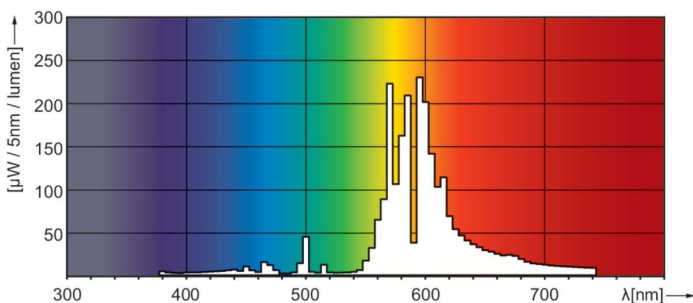

Dane fotometryczne

Light Distribution Diagram - MST SON-T APIA Plus Xtra 150W E40 1SL/12

Spectral Power Distribution Colour - MST SON-T APIA Plus Xtra 150W E40 1SL/12