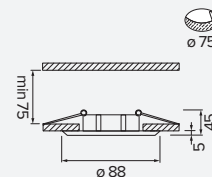

# DITO-DT02B

Ramka dekoracyjna do sufitowej oprawy punktowej.

Oczko dekoracyjne wykonane z odlewu aluminium z możliwością regulacji w zakresie  $\pm 15^\circ$ . Komponent do oprawy punktowej (1/2), do zastosowania z lampami samoekranującymi typu MR16, wewnątrz pomieszczeń. Ramka dekoracyjna bez oprawki ceramicznej w komplecie.

2/2

2/2

Wymiary:

IP

20

max  
35W

EEI

A++→E