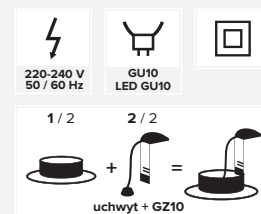

**DITO DT02B-SB**

**DITO DT02B-C**

**DITO DT02B-CM**

**DITO DT02B-W**

**DITO DT02B-BM**

# DITO-DT02B

Ramka dekoracyjna do sufitowej oprawy punktowej.

Oczko dekoracyjne wykonane z odlewu aluminium z możliwością regulacji w zakresie  $\pm 15^\circ$ . Komponent do oprawy punktowej (1/2), do zastosowania z lampami samoekranującymi typu MR16, wewnątrz pomieszczeń. Ramka dekoracyjna bez oprawki ceramicznej w komplecie.

2/2

2/2

Wymiary:

IP

20

max  
35W

EEI

A++→E