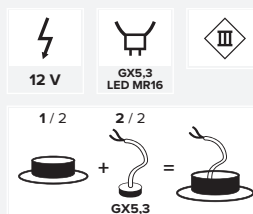

**DITO DT02B-SB**

**DITO DT02B-C**

**DITO DT02B-CM**

**DITO DT02B-W**

**DITO DT02B-BM**

# DITO-DT02B

Ramka dekoracyjna do sufitowej oprawy punktowej.

Oczko dekoracyjne wykonane z odlewu aluminium z możliwością regulacji w zakresie  $\pm 15^\circ$ . Komponent do oprawy punktowej (1/2), do zastosowania z lampami samoekranującymi typu MR16, wewnątrz pomieszczeń. Ramka dekoracyjna bez oprawki ceramicznej w komplecie.

2/2

2/2

Wymiary:

IP

20

max  
35W

EEI

A++→E