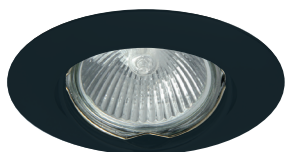

**DITO DT02B-SB**

**DITO DT02B-C**

**DITO DT02B-CM**

**DITO DT02B-W**

**DITO DT02B-BM**

# DITO-DT02B

Ramka dekoracyjna do sufitowej oprawy punktowej.

Oczko dekoracyjne wykonane z odlewu aluminium z możliwością regulacji w zakresie  $\pm 15^\circ$ . Komponent do oprawy punktowej (1/2), do zastosowania z lampami samoekranującymi typu MR16, wewnątrz pomieszczeń. Ramka dekoracyjna bez oprawki ceramicznej w komplecie.