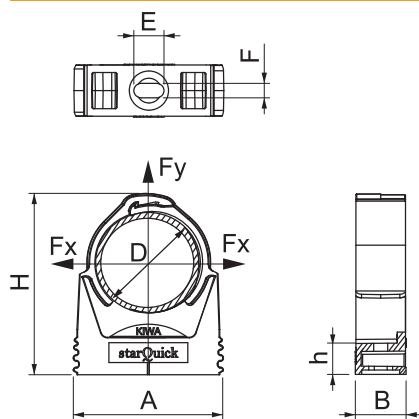

## Uchwyt starQuick, czarny

Nr kat. 2146164

OBO  
BETTERMANN

- Do montażu kabla isCon® na konstrukcjach dachowych / ściennych
- Może być również stosowany w obszarze pierwszych 1,5 m
- Można łączyć ze sobą
- Wykonane z poliamidu odpornego na promieniowanie UV i warunki atmosferyczne

### Dane podstawowe

Nr kat.	2146164
Typ	SQ-20 SW
Wymiar	19,5-23,5mm
Kolor	czarny
Numer RAL	9005
Materiał	Polipropylen
Materiał skrót	PP
Najmniejsza jednostka sprzedaży (MOQ)	50 szt.
Waga	0,85 kg/100 szt.

### Dane techniczne

Wymiar A	29,00 mm
Wymiar B	17,00 mm
Wymiar E	10,00 mm
Wymiar F	4,50 mm
Wymiar H	43,50 mm
Wymiar h	10,50 mm
Szeregwalny	<input checked="" type="checkbox"/>
Ilość przewodów/rur	1
Rodzaj mocowania	Otwór wiercony
Obciążenie niszczące	0,80 kN
Zamknięty	<input checked="" type="checkbox"/>
Średnica znamionowa	20-23
Bezhalogenowy	<input checked="" type="checkbox"/>
Z wkładką	<input type="checkbox"/>
Mocowanie obejmy	Otwór przelotowy z nakrętką starQuick M6 lub M8
Zakres mocowania D	19,50 - 23,50 mm
odporny na działanie promieni UV	<input checked="" type="checkbox"/>