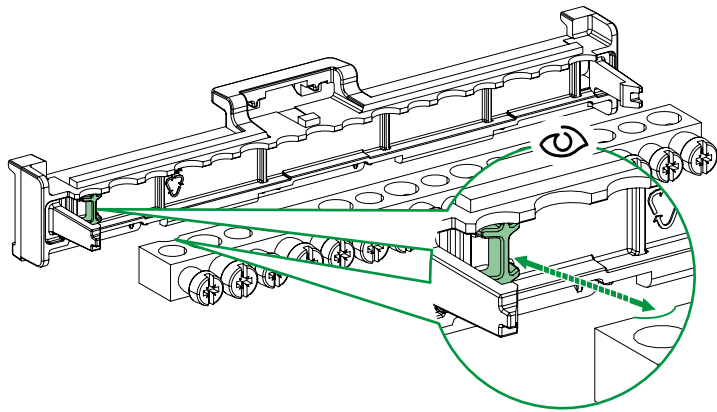

LGYT2A04

LGYT2A08

LGYT2A16

LGYT2A22

LGYT2A32

GEX72835

1

Rated insulation voltage U_i : 750 V									
	2 x 10 mm ² + 2 x 16 mm ² LGYT2A04		12 x 2 mm	0.5... 10 mm ²	0.5... 6 mm ²	11 mm - 12 mm	2 N.m		5 mm
	4 x 10 mm ² + 4 x 16 mm ² LGYT2A08			1.5... 16 mm ²	1.5... 10 mm ²				
	8 x 10 mm ² + 8 x 16 mm ² LGYT2A16								
	11 x 10 mm ² + 11 x 16 mm ² LGYT2A22								
	16 x 10 mm ² + 16 x 16 mm ² LGYT2A32								

EN	Danger	Installation by electricians only
GA	Contúirt	Suiteáil ag leictreoirí amháin
FR	Danger de mort	Montage uniquement par un électricien
NL	Levensgevaar	Montage alleen door elektromonteurs
DE	Lebensgefahr	Montage nur durch Elektrofachkräfte
ES	Peligro	Debe ser instalado por un profesional eléctrico
PT	Perigo	Deve ser instalado por um profissional
IT	Pericolo di morte	Montaggio esclusivamente ad opera di personale specializzato
DA	Fare	Må kun installeres af en aut. el-installatør
NO	Fare	Må monteres av autorisert installatør Gr.L
SV	Varning	Får endast utföras av behörig elektriker
FI	Vaara	Asennus vain sähköasentajan toimesta
ET	Oht	Paigaldada ainult elektrikute poolt
LT	Pavojinga	Montavimą gali atlikti tik kvalifikuotas personalas