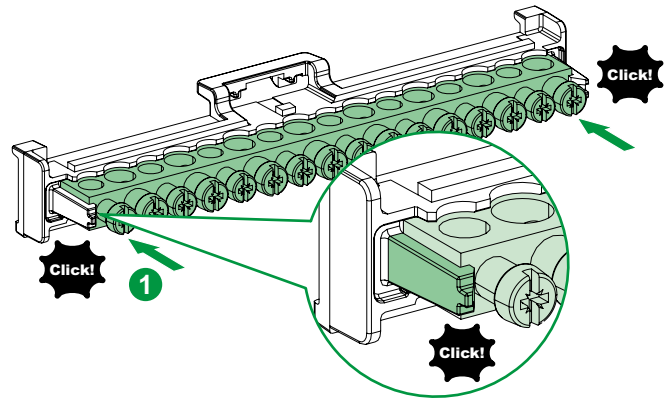

LGYT2A04

LGYT2A08

LGYT2A16

LGYT2A22

LGYT2A32

GEX72835

1

Rated insulation voltage U_i : 750 V									
	2 x 10 mm ² + 2 x 16 mm ² LGYT2A04		12 x 2 mm	0.5... 10 mm ²	0.5... 6 mm ²	11 mm - 12 mm	2 N.m		5 mm
	4 x 10 mm ² + 4 x 16 mm ² LGYT2A08			1.5... 16 mm ²	1.5... 10 mm ²				
	8 x 10 mm ² + 8 x 16 mm ² LGYT2A16								
	11 x 10 mm ² + 11 x 16 mm ² LGYT2A22								
	16 x 10 mm ² + 16 x 16 mm ² LGYT2A32								

EN	Danger	Installation by electricians only
GA	Contúirt	Suiteáil ag leictreoirí amháin
FR	Danger de mort	Montage uniquement par un électricien
NL	Levensgevaar	Montage alleen door elektromonteurs
DE	Lebensgefahr	Montage nur durch Elektrofachkräfte
ES	Peligro	Debe ser instalado por un profesional eléctrico
PT	Perigo	Deve ser instalado por um profissional
IT	Pericolo di morte	Montaggio esclusivamente ad opera di personale specializzato
DA	Fare	Må kun installeres af en aut. el-installatør
NO	Fare	Må monteres av autorisert installatør Gr.L
SV	Varning	Får endast utföras av behörig elektriker
FI	Vaara	Asennus vain sähköasentajan toimesta
ET	Oht	Paigaldada ainult elektrikute poolt
LT	Pavojinga	Montavimą gali atlikti tik kvalifikuotas personalas