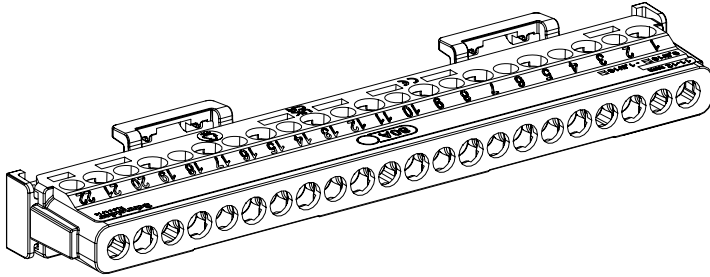

LGYT2A04

LGYT2A08

LGYT2A16

LGYT2A22

LGYT2A32

GEX72835

1

Rated insulation voltage U_i : 750 V									
	2 x 10 mm ² + 2 x 16 mm ² LGYT2A04		12 x 2 mm	0.5... 10 mm ²	0.5... 6 mm ²	11 mm - 12 mm	2 N.m		5 mm
	4 x 10 mm ² + 4 x 16 mm ² LGYT2A08			1.5... 16 mm ²	1.5... 10 mm ²				
	8 x 10 mm ² + 8 x 16 mm ² LGYT2A16								
	11 x 10 mm ² + 11 x 16 mm ² LGYT2A22								
	16 x 10 mm ² + 16 x 16 mm ² LGYT2A32								

EN	Danger	Installation by electricians only
GA	Contúirt	Suiteáil ag leictreoirí amháin
FR	Danger de mort	Montage uniquement par un électricien
NL	Levensgevaar	Montage alleen door elektromonteurs
DE	Lebensgefahr	Montage nur durch Elektrofachkräfte
ES	Peligro	Debe ser instalado por un profesional eléctrico
PT	Perigo	Deve ser instalado por um profissional
IT	Pericolo di morte	Montaggio esclusivamente ad opera di personale specializzato
DA	Fare	Må kun installeres af en aut. el-installatør
NO	Fare	Må monteres av autorisert installatør Gr.L
SV	Varning	Får endast utföras av behörig elektriker
FI	Vaara	Asennus vain sähköasentajan toimesta
ET	Oht	Paigaldada ainult elektrikute poolt
LT	Pavojinga	Montavimą gali atlikti tik kvalifikuotas personalas