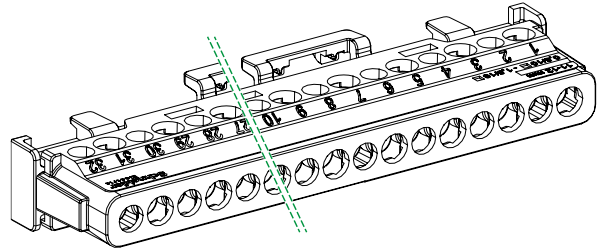

LGYT2A04

LGYT2A08

LGYT2A16

LGYT2A22

LGYT2A32

GEX72835

1

Rated insulation voltage U_i : 750 V									
	2 x 10 mm ² + 2 x 16 mm ² LGYT2A04		12 x 2 mm	0.5... 10 mm ²	0.5... 6 mm ²	11 mm - 12 mm	2 N.m		5 mm
	4 x 10 mm ² + 4 x 16 mm ² LGYT2A08			1.5... 16 mm ²	1.5... 10 mm ²				
	8 x 10 mm ² + 8 x 16 mm ² LGYT2A16								
	11 x 10 mm ² + 11 x 16 mm ² LGYT2A22								
	16 x 10 mm ² + 16 x 16 mm ² LGYT2A32								

EN	Danger	Installation by electricians only
GA	Contúirt	Suiteáil ag leictreoirí amháin
FR	Danger de mort	Montage uniquement par un électricien
NL	Levensgevaar	Montage alleen door elektromonteurs
DE	Lebensgefahr	Montage nur durch Elektrofachkräfte
ES	Peligro	Debe ser instalado por un profesional eléctrico
PT	Perigo	Deve ser instalado por um profissional
IT	Pericolo di morte	Montaggio esclusivamente ad opera di personale specializzato
DA	Fare	Må kun installeres af en aut. el-installatør
NO	Fare	Må monteres av autorisert installatør Gr.L
SV	Varning	Får endast utföras av behörig elektriker
FI	Vaara	Asennus vain sähköasentajan toimesta
ET	Oht	Paigaldada ainult elektrikute poolt
LT	Pavojinga	Montavimą gali atlikti tik kvalifikuotas personalas