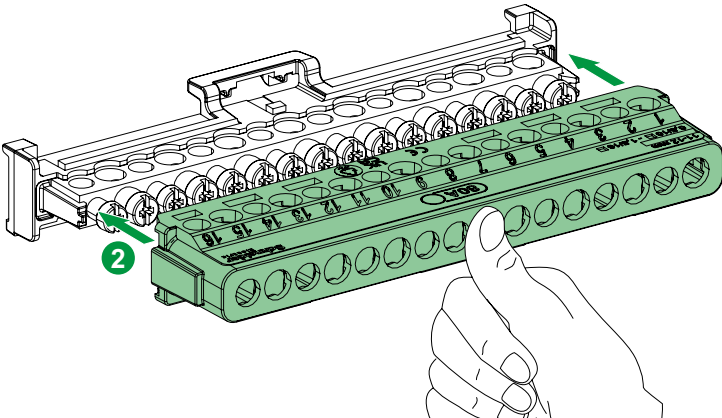

LGYT2A04

LGYT2A08

LGYT2A16

LGYT2A22

LGYT2A32

GEX72835

1

Rated insulation voltage U_i : 750 V									
	2 x 10 mm ² + 2 x 16 mm ² LGYT2A04		12 x 2 mm	0.5... 10 mm ²	0.5... 6 mm ²	11 mm - 12 mm	2 N.m		5 mm
	4 x 10 mm ² + 4 x 16 mm ² LGYT2A08			1.5... 16 mm ²	1.5... 10 mm ²				
	8 x 10 mm ² + 8 x 16 mm ² LGYT2A16								
	11 x 10 mm ² + 11 x 16 mm ² LGYT2A22								
	16 x 10 mm ² + 16 x 16 mm ² LGYT2A32								

EN	Danger	Installation by electricians only
GA	Contúirt	Suiteáil ag leictreoirí amháin
FR	Danger de mort	Montage uniquement par un électricien
NL	Levensgevaar	Montage alleen door elektromonteurs
DE	Lebensgefahr	Montage nur durch Elektrofachkräfte
ES	Peligro	Debe ser instalado por un profesional eléctrico
PT	Perigo	Deve ser instalado por um profissional
IT	Pericolo di morte	Montaggio esclusivamente ad opera di personale specializzato
DA	Fare	Må kun installeres af en aut. el-installatør
NO	Fare	Må monteres av autorisert installatør Gr.L
SV	Varning	Får endast utföras av behörig elektriker
FI	Vaara	Asennus vain sähköasentajan toimesta
ET	Oht	Paigaldada ainult elektrikute poolt
LT	Pavojinga	Montavimą gali atlikti tik kvalifikuotas personalas