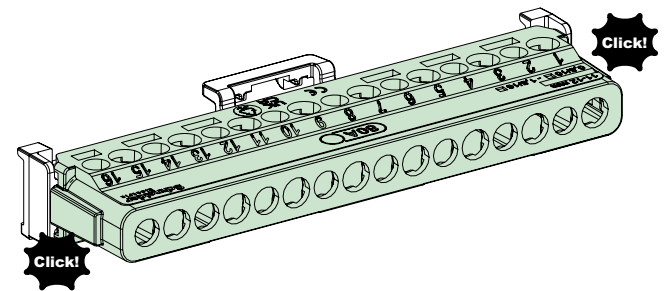

LGYT2A04

LGYT2A08

LGYT2A16

LGYT2A22

LGYT2A32

GEX72835

1

Rated insulation voltage U_i : 750 V									
	2 x 10 mm ² + 2 x 16 mm ² LGYT2A04		12 x 2 mm	0.5... 10 mm ²	0.5... 6 mm ²	11 mm - 12 mm	2 N.m		5 mm
	4 x 10 mm ² + 4 x 16 mm ² LGYT2A08			1.5... 16 mm ²	1.5... 10 mm ²				
	8 x 10 mm ² + 8 x 16 mm ² LGYT2A16								
	11 x 10 mm ² + 11 x 16 mm ² LGYT2A22								
	16 x 10 mm ² + 16 x 16 mm ² LGYT2A32								

EN	Danger	Installation by electricians only
GA	Contúirt	Suiteáil ag leictreoirí amháin
FR	Danger de mort	Montage uniquement par un électricien
NL	Levensgevaar	Montage alleen door elektromonteurs
DE	Lebensgefahr	Montage nur durch Elektrofachkräfte
ES	Peligro	Debe ser instalado por un profesional eléctrico
PT	Perigo	Deve ser instalado por um profissional
IT	Pericolo di morte	Montaggio esclusivamente ad opera di personale specializzato
DA	Fare	Må kun installeres af en aut. el-installatør
NO	Fare	Må monteres av autorisert installatør Gr.L
SV	Varning	Får endast utföras av behörig elektriker
FI	Vaara	Asennus vain sähköasentajan toimesta
ET	Oht	Paigaldada ainult elektrikute poolt
LT	Pavojinga	Montavimą gali atlikti tik kvalifikuotas personalas