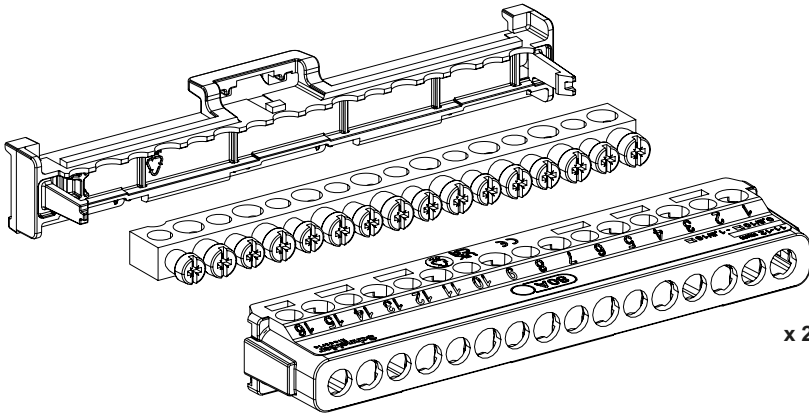

LGYT2A04

LGYT2A08

LGYT2A16

LGYT2A22

LGYT2A32

GEX72835

1

Rated insulation voltage U_i : 750 V									
	2 x 10 mm ² + 2 x 16 mm ² LGYT2A04		12 x 2 mm	0.5... 10 mm ²	0.5... 6 mm ²	11 mm - 12 mm	2 N.m		5 mm
	4 x 10 mm ² + 4 x 16 mm ² LGYT2A08			1.5... 16 mm ²	1.5... 10 mm ²				
	8 x 10 mm ² + 8 x 16 mm ² LGYT2A16								
	11 x 10 mm ² + 11 x 16 mm ² LGYT2A22								
	16 x 10 mm ² + 16 x 16 mm ² LGYT2A32								

EN	Danger	Installation by electricians only
GA	Contúirt	Suiteáil ag leictreoirí amháin
FR	Danger de mort	Montage uniquement par un électricien
NL	Levensgevaar	Montage alleen door elektromonteurs
DE	Lebensgefahr	Montage nur durch Elektrofachkräfte
ES	Peligro	Debe ser instalado por un profesional eléctrico
PT	Perigo	Deve ser instalado por um profissional
IT	Pericolo di morte	Montaggio esclusivamente ad opera di personale specializzato
DA	Fare	Må kun installeres af en aut. el-installatør
NO	Fare	Må monteres av autorisert installatør Gr.L
SV	Varning	Får endast utföras av behörig elektriker
FI	Vaara	Asennus vain sähköasentajan toimesta
ET	Oht	Paigaldada ainult elektrikute poolt
LT	Pavojinga	Montavimą gali atlikti tik kvalifikuotas personalas