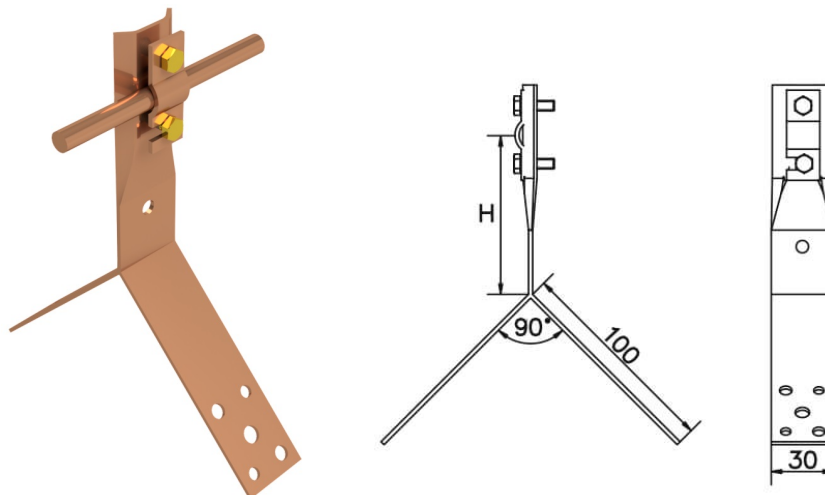

Uchwyty odgromowe

Uchwyt szczytowy z blaszką h=8cm (miedź) /CU/

NR KATALOGOWY : AH21012

GTIN/EAN	5906764383937
Materiał	miedź
Śruba	2xM5x16
Materiał śruby/nakrętki	mosiądz
Wysokość/długość [mm]	H=80

W związku z ciągłym rozwojem technicznym, firma AH Hardt sp.j. zastrzega sobie prawo do wprowadzania zmian technicznych i technologicznych wyrobów. Przedstawione ilustracje nie są wiążące.