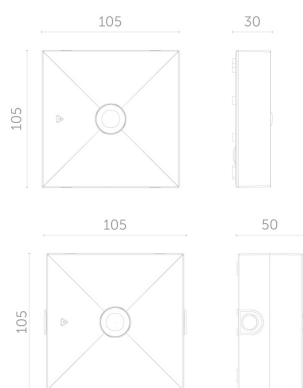

Oprawa LOVATO N 3 LED IP20 2W (opt. Uniwersalna) 1h jednozadaniowa czarna

Informacje ogólne

GTIN/EAN	5902869571705
Nazwa producenta	AWEX
ID produktu wg producenta	LV3N/U/2W/B/1/SE/X/BL

Opis ETIM

Klasa	Oprawa awaryjna (EC001957)
Grupa	Oprawy oświetleniowe (EG000027)
Sposób montażu	Sufitowy
Źródło światła	LED, niewymienne
Zawiera źródło światła	Tak
Materiał obudowy	Tworzywo sztuczne
Kolor obudowy	Czarny
Stopień ochrony (IP)	IP20
Odporność uderowa	IK06
Klasa ochronności	II
Maksymalna moc zestawu	2 W
Nominalny czas działania	1.. h
Szerokość	120 mm
Wysokość/głębokość	40 mm
Długość	120 mm