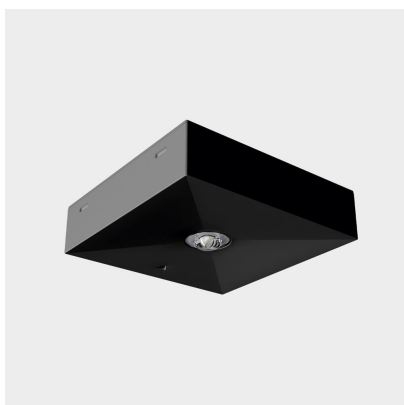

Oprawa LOVATO N 3 LED IP20 2W (opt. Uniwersalna) 1h jednozadaniowa czarna

Informacje ogólne

GTIN/EAN	5902869571705
Nazwa producenta	AWEX
ID produktu wg producenta	LV3N/U/2W/B/1/SE/X/BL

Opis ETIM

Klasa	Oprawa awaryjna (EC001957)
Grupa	Oprawy oświetleniowe (EG000027)
Sposób montażu	Sufitowy
Źródło światła	LED, niewymienne
Zawiera źródło światła	Tak
Materiał obudowy	Tworzywo sztuczne
Kolor obudowy	Czarny
Stopień ochrony (IP)	IP20
Odporność uderowa	IK06
Klasa ochronności	II
Maksymalna moc zestawu	2 W
Nominalny czas działania	1.. h
Szerokość	120 mm
Wysokość/głębokość	40 mm
Długość	120 mm