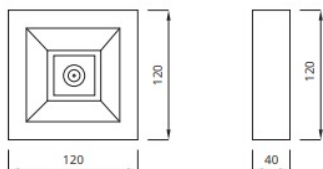

Oprawa LOVATO N ECO LED IP41 2W (opt. Do drogi ewak.) 1h jednozadaniowa szara

Informacje ogólne

GTIN/EAN	5902869545263
Nazwa producenta	AWEX
ID produktu wg producenta	LVNR/2W/E/1/SE/X/GR

Opis ETIM

Klasa	Oprawa awaryjna (EC001957)
Grupa	Oprawy oświetleniowe (EG000027)
Sposób montażu	Sufitowy
Źródło światła	LED, niewymienne
Zawiera źródło światła	Tak
Materiał obudowy	Tworzywo sztuczne
Kolor obudowy	Szary
Stopień ochrony (IP)	IP41
Odporność uderowa	IK06
Klasa ochronności	II
Maksymalna moc zestawu	2 W
Nominalny czas działania	1.. h
Szerokość	120 mm
Wysokość/głębokość	40 mm
Długość	120 mm