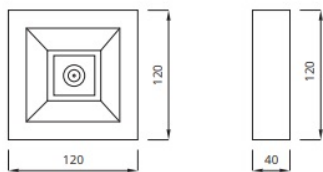

Oprawa LOVATO N LED IP41 2W (opt. Korytarz) 1h dwuzadaniowa AT biała

Informacje ogólne

GTIN/EAN	5902869571460
Nazwa producenta	AWEX
ID produktu wg producenta	LVNC/2W/B/1/SA/AT/WH

Opis ETIM

Klasa	Oprawa awaryjna (EC001957)
Grupa	Oprawy oświetleniowe (EG000027)
Sposób montażu	Sufitowy
Wyposażenie monitorujące	Automatyczny test samoczynny
Źródło światła	LED, niewymienne
Zawiera źródło światła	Tak
Materiał obudowy	Tworzywo sztuczne
Kolor obudowy	Biały
Stopień ochrony (IP)	IP41
Odporność udarowa	IK06
Klasa ochronności	II
Maksymalna moc zestawu	2 W
Nominalny czas działania	1.. h
Szerokość	120 mm
Wysokość/głębokość	40 mm
Długość	120 mm