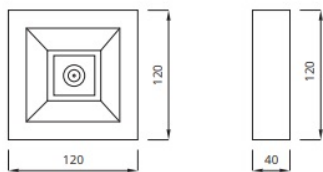

Oprawa LOVATO N LED IP41 3W (opt. Do drogi ewak.) 1h dwuzadaniowa AT biała

Informacje ogólne

GTIN/EAN	5902869532300
Nazwa producenta	AWEX
ID produktu wg producenta	LVNR/3W/C/1/SA/AT/WH

Opis ETIM

Klasa	Oprawa awaryjna (EC001957)
Grupa	Oprawy oświetleniowe (EG000027)
Sposób montażu	Sufitowy
Wyposażenie monitorujące	Automatyczny test samoczynny
Źródło światła	LED, niewymienne
Zawiera źródło światła	Tak
Materiał obudowy	Tworzywo sztuczne
Kolor obudowy	Biały
Stopień ochrony (IP)	IP41
Odporność uderowa	IK06
Klasa ochronności	II
Maksymalna moc zestawu	3 W
Nominalny czas działania	1.. h
Szerokość	120 mm
Wysokość/głębokość	40 mm
Długość	120 mm