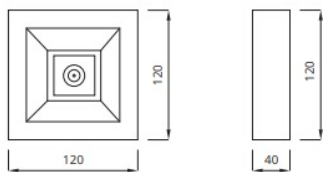

Oprawa LOVATO N LED IP41 3W (opt. Korytarz) 3h dwuzadaniowa AT biała

Informacje ogólne

GTIN/EAN	5902869516577
Nazwa producenta	AWEX
ID produktu wg producenta	LVNC/3W/B/3/SA/AT/WH

Opis ETIM

Klasa	Oprawa awaryjna (EC001957)
Grupa	Oprawy oświetleniowe (EG000027)
Sposób montażu	Sufitowy
Wyposażenie monitorujące	Automatyczny test samoczynny
Źródło światła	LED, niewymienne
Zawiera źródło światła	Tak
Materiał obudowy	Tworzywo sztuczne
Kolor obudowy	Biały
Stopień ochrony (IP)	IP41
Odporność udarowa	IK06
Klasa ochronności	II
Maksymalna moc zestawu	3 W
Nominalny czas działania	3.. h
Szerokość	120 mm
Wysokość/głębokość	40 mm
Długość	120 mm