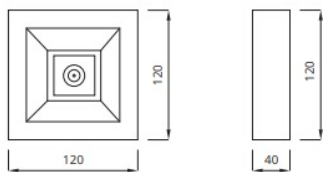

Oprawa LOVATO N ECO LED IP41 2W (opt. Korytarz) 1h jednozadaniowa AT szara

Informacje ogólne

GTIN/EAN	5902869545133
Nazwa producenta	AWEX
ID produktu wg producenta	LVNC/2W/E/1/SE/AT/GR

Opis ETIM

Klasa	Oprawa awaryjna (EC001957)
Grupa	Oprawy oświetleniowe (EG000027)
Sposób montażu	Sufitowy
Wyposażenie monitorujące	Automatyczny test samoczynny
Źródło światła	LED, niewymienne
Zawiera źródło światła	Brak informacji
Materiał obudowy	Tworzywo sztuczne
Kolor obudowy	Szary
Stopień ochrony (IP)	IP41
Odporność uderowa	IK06
Klasa ochronności	II
Maksymalna moc zestawu	2 W
Nominalny czas działania	1.. h
Szerokość	120 mm
Wysokość/głębokość	40 mm
Długość	120 mm