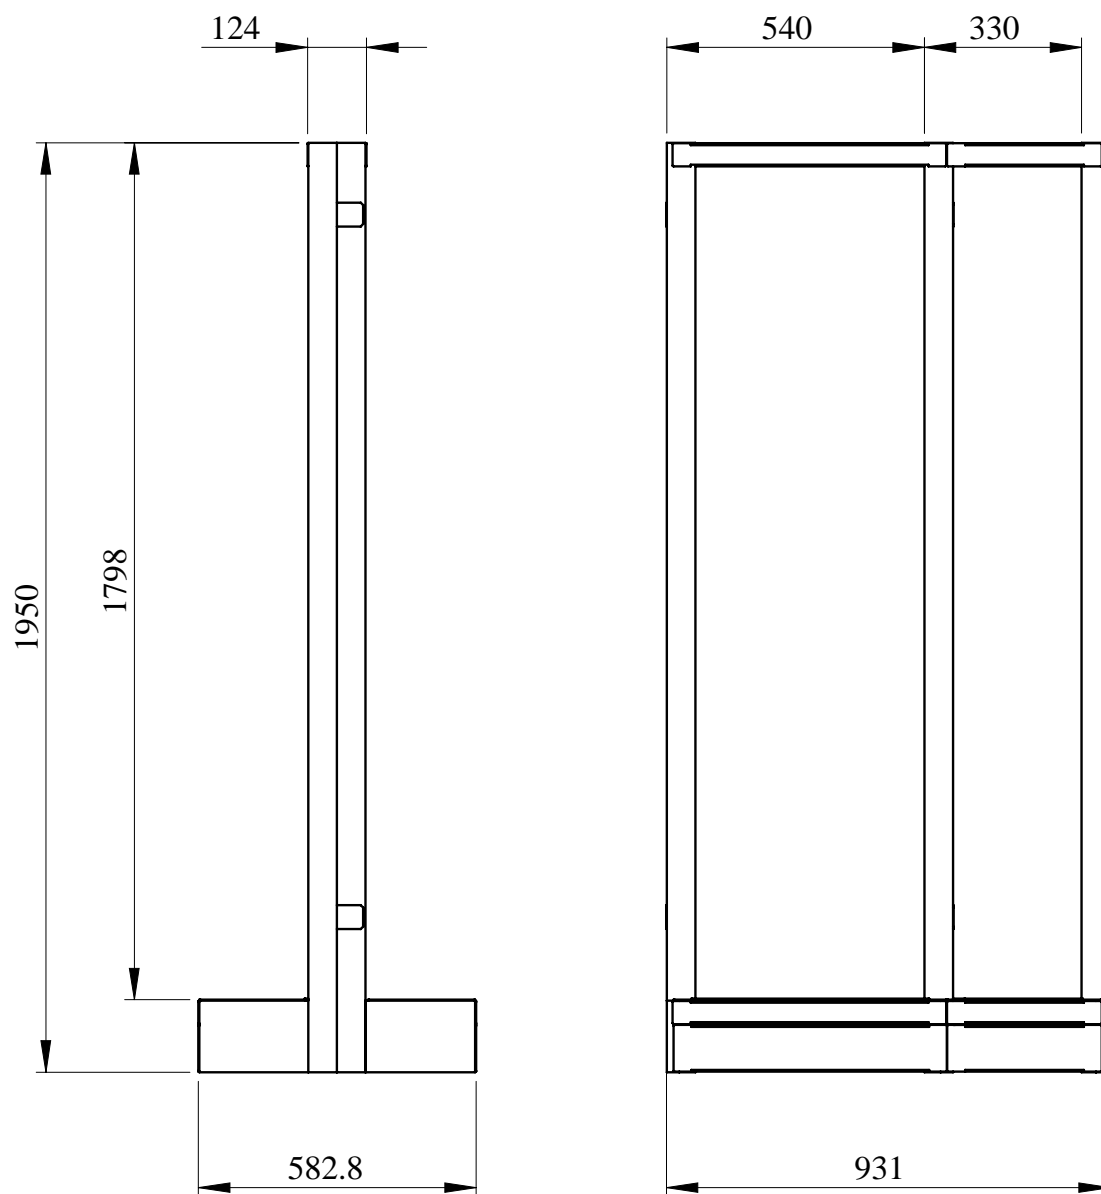

Arkusz danych produktu

Specyfikacje

Rozdzielnice PrismaSet, słupek montażowy do obudów IP55

LVS08391

Parametry podstawowe

Gama produktów	PrismaSeT
Gama produktów	PrismaSeT G
Typ produktu lub komponentu	Wspornik pionowy
Kategoria akcesoriów / części oddzielnych	Wyposażenie montażowe
Zgodność gamy	PrismaSeT (PrismaSeT G) rozszerzenie obudowy
Zgodność produktu	Obudowa IP55
Stopień ochrony IP	IP55
Osprzęt dostarczany w dostawie	2 regulowane wsporniki montażowe 1 złącze

Parametry uzupełniające

Installation description	Obudowa montowana na ścianie Koryto kablowe mocowane do ściany
Ilość sztuk w zestawie	Zestaw 3 szt.
Długość	1950 mm
Wysokość	1950 mm
Szerokość	50 mm
Masa produktu	4,68 kg
Pokrycie ochronne	Elektroforeza i termoutwardzalny proszek na bazie poliestru i żywicy epoksydowej
Kolor	Naturalny

Wysokość opakowania 2	82,0 cm
Szerokość opakowania 2	120,0 cm
Długość opakowania 2	202,0 cm
Waga opakowania 2	587,0 kg

Oferta zrównoważonego rozwoju

Stan trwałej oferty	Produkt Green Premium
Rozporządzenie REACH	Deklaracja REACH
Bez SVHC REACH	Tak
Europejska dyrektywa RoHS	Zgodność z pro-active (produkt poza zakresem obowiązywania dyrektywy UE RoHS) Europejska deklaracja RoHS
Bez toksycznych metali ciężkich	Tak
Bez rtęci	Tak
Norma RoHS Chiny	Dyrektywa RoHS Chiny Pro-aktywna dyrektywa RoHS Chiny (poza zakresem prawnym RoHS Chiny)
Informacje na temat zwolnienia z RoHS	Tak
Ujawnienie informacji o wpływie na środowisko	Środowiskowy profil produktu
Bez PVC	Tak
Zawiera halogeny	Elementy produktu z tworzyw sztucznych bez zawartości halogenów

Warunki gwarancji

Gwarancja	18 miesięcy
-----------	-------------

Arkusz danych produktu LVS08391

Ilustracja techniczna

Wymiary

- All dimensions are approximate and are in mm.
- Also see technical documentation.