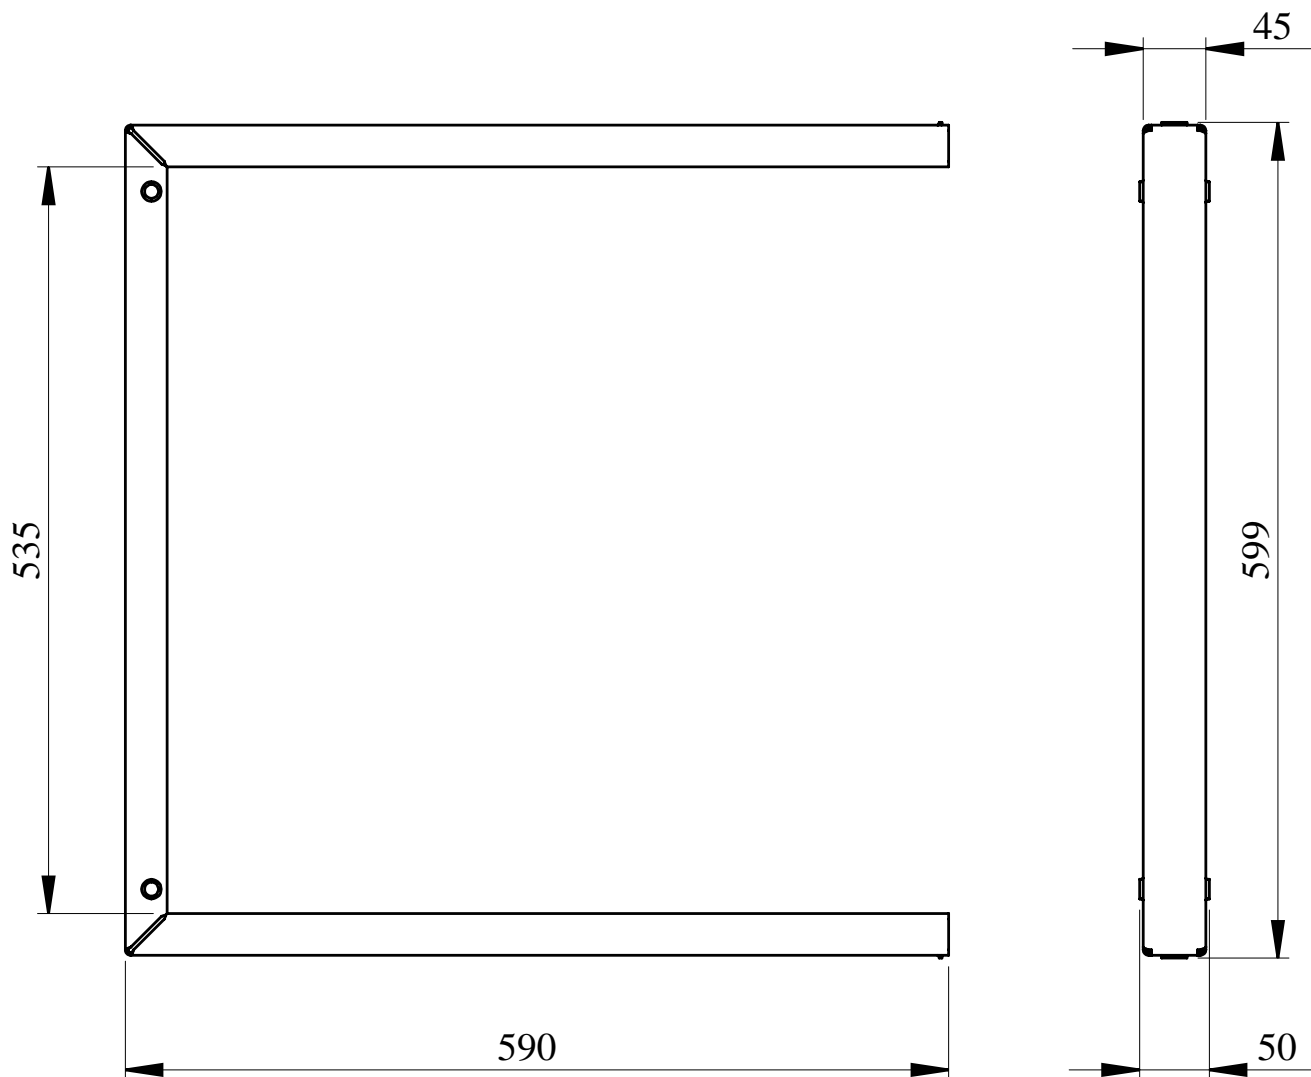

### Parametry uzupełniające

Installation description	Szafa rozdzielcza
Ilość sztuk w zestawie	Zestaw 2 szt.
Materiał	Stal
Wysokość	50 mm
Szerokość	595 mm
Głębokość	590 mm
Masa produktu	6,78 kg
Kolor	Naturalny

Szerokość opakowania 2	80,0 cm
Długość opakowania 2	120,0 cm
Waga opakowania 2	140,161 kg

## Wymiary

- All dimensions are approximate and are in mm.
- Also see technical documentation.