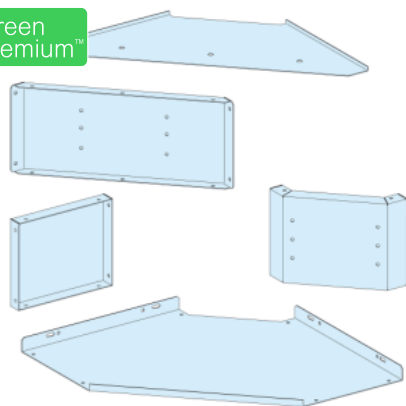

## Rozdzielnice PrismaSet, zestaw narożny do Linergy

LVS08712

### Parametry podstawowe

Gama produktów	PrismaSeT
Gama produktów	PrismaSeT P
Typ produktu lub komponentu	Zestaw do montażu pod kątem prostym
Kategoria akcesoriów / części oddzielnych	Akcesoria przeznaczone dla obudowy
Zgodność gamy	PrismaSeT (PrismaSeT P) rama Linerdy (Linerdy LGYE) szyna zbiorcza
Zgodność produktu	Obudowa IP55
Stopień ochrony IP	IP30

### Parametry uzupełniające

Miejsce montażu	Obok siebie
Installation description	Szafa rozdzielcza
Akcesoria do rozdziału	Linerdy LGYE poziomy szynoprzewód
Ilość sztuk w zestawie	1 sztuka
Wysokość	260 mm
Masa produktu	16 kg
Wykończenie powierzchni	Matowy Z teksturą
Pokrycie ochronne	Elektroforeza i termoutwardzalny proszek na bazie poliestru i żywicy epoksydowej
Kolor	Biały (RAL 9003)