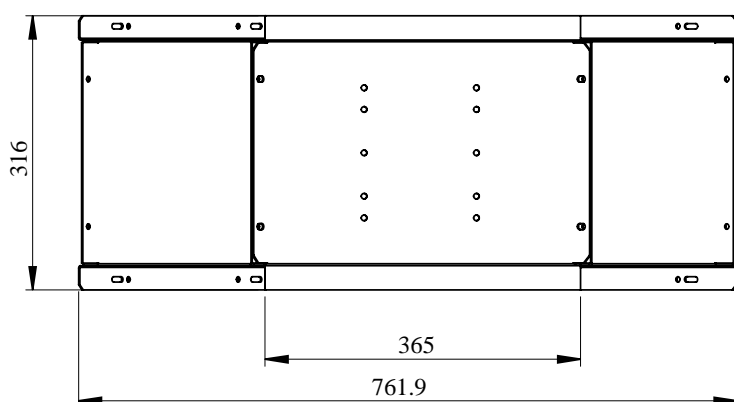

Wysokość opakowania 2	47,000 cm
Szerokość opakowania 2	80,000 cm
Długość opakowania 2	120,000 cm
Waga opakowania 2	87,000 kg

## Wymiary

---

- All dimensions are approximate and are in mm.  
- Also see technical documentation.