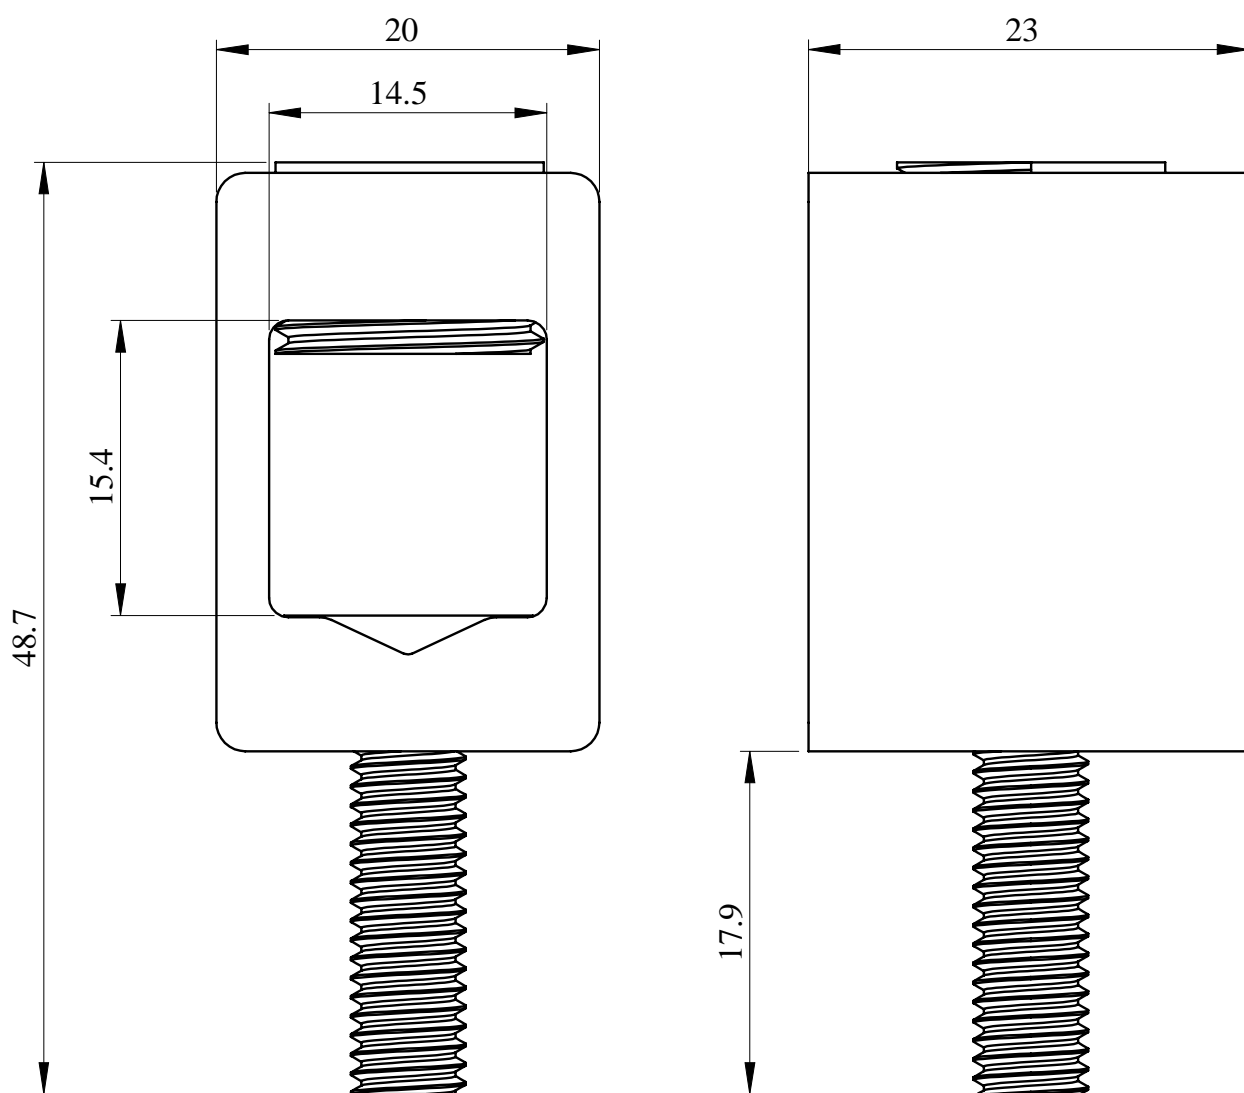

Arkusz danych produktu

Specyfikacje

Rozdzielnice PrismaSet, złącza 4 sztuk 70mm² 160A

LVS07051

Parametry podstawowe

Gama produktów	Linergy
Gama produktów	Linergy
Typ produktu lub komponentu	Złącze
Nazwa produktu	Linergy BS
Kategoria akcesoriów / części oddzielnych	Akcesoria przyłączeniowe
Zgodność gamy	Linergy (Linergy BS) szyna zbiorcza PrismaSeT (PrismaSeT G) obudowa PrismaSeT (PrismaSeT P) pole funkcyjne
Zgodność produktu	Szyna z wywierconym otworem M6
Opis biegunów	1P

Parametry uzupełniające

Opis obudowy/szafy rozdzielczej	Szafa rozdzielcza Obudowa strojąca na podłodze Obudowa montowana na ścianie
Znamionowy prąd łączeniowy [Ie]	180 A
Przyłącza - zaciski	Zacisk śrubowy 70 mm ² sztywny
Materiał przewodnika	Miedź Aluminium
Ilość sztuk w zestawie	Zestaw 4 szt.
Wysokość	30 mm
Szerokość	20 mm
Głębokość	23 mm
Masa produktu	0,19 kg
Kolor	Naturalny

Jednostka opakowania

Jednostka miary opakowania 1	PCE
Ilość jednostek w opakowaniu 1	1
Wysokość opakowania 1	3,0 cm
Szerokość opakowania 1	5,0 cm

Długość opakowania 1	13,0 cm
Waga opakowania 1	181,0 g
Jednostka miary opakowania 2	S03
Ilość jednostek w opakowaniu 2	50
Wysokość opakowania 2	30,0 cm
Szerokość opakowania 2	30,0 cm
Długość opakowania 2	40,0 cm
Waga opakowania 2	9,446 kg

Warunki gwarancji

Gwarancja	18 miesięcy
-----------	-------------

Arkusz danych produktu LVS07051

Ilustracja techniczna

Wymiary

- All dimensions are approximate and are in mm.
- Also see technical documentation.