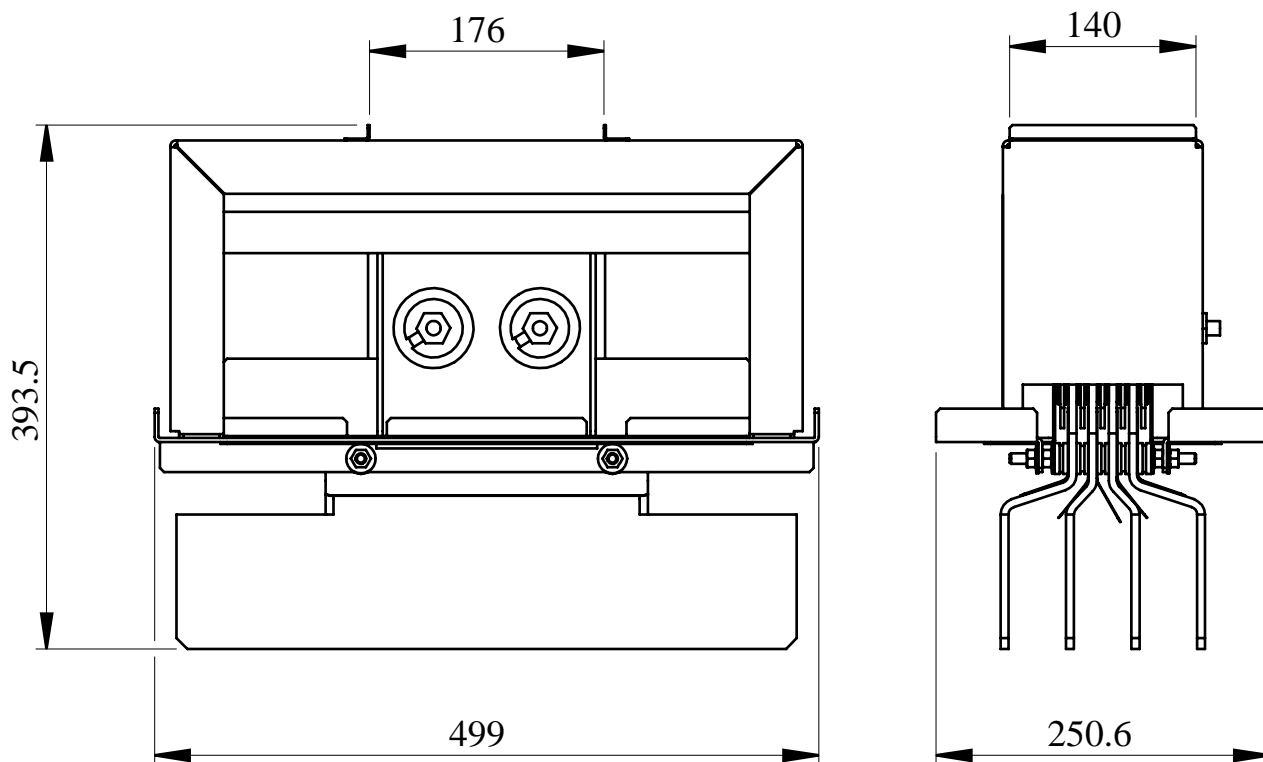

Parametry uzupełniające

Akcesoria do rozdziału	KT z Canalis
Opis biegunów	4P
Installation description	Szafa rozdzielcza - width 650 mm
Głębokość szafy	600 mm: przód 600 + 400 mm: tylni
Dopasowanie do urządzeń	Masterpact: wydłużać NW08...16 - sterowanie: dźwignia pionowy instalacja Masterpact: Stacjonarny NW08...16 - sterowanie: dźwignia pionowy instalacja
Znamionowy prąd łączeniowy [Ie]	1600 A
Kolor	Naturalny
Wysokość	350 mm
Szerokość	575 mm
Głębokość	420 mm
Masa produktu	49,9 kg
Ilość sztuk w zestawie	1 sztuka
Functional unit	650 mm 600 mm PrismaSeT P szafa rozdzielcza Masterpact NW08...16 wydłużać dźwignia pionowy 4P 1 przyłączy przednie przez Canalis 27 650 mm 1000 mm PrismaSeT P szafa rozdzielcza Masterpact NW08...16 wydłużać dźwignia pionowy 4P 1 przyłączy tylne przez Canalis 17 650 mm 600 mm PrismaSeT P szafa rozdzielcza Masterpact NW08...16 Stacjonarny dźwignia pionowy 4P 1 przyłączy przednie przez Canalis 27 650 mm 1000 mm PrismaSeT P szafa rozdzielcza Masterpact NW08...16 Stacjonarny dźwignia pionowy 4P 1 przyłączy tylne przez Canalis 16

Jednostka opakowania

Jednostka miary opakowania 1	Db
Ilość jednostek w opakowaniu 1	1
Wysokość opakowania 1	43,0 cm
Szerokość opakowania 1	40,0 cm
Długość opakowania 1	62,0 cm
Waga opakowania 1	45,5 kg
Jednostka miary opakowania 2	P06
Ilość jednostek w opakowaniu 2	1
Wysokość opakowania 2	58,5 cm
Szerokość opakowania 2	60,0 cm
Długość opakowania 2	80,0 cm
Waga opakowania 2	51,5 kg

Warunki gwarancji

Gwarancja	18 miesięcy
-----------	-------------

Arkusz danych produktu LVS04716

Ilustracja techniczna

Wymiary

- All dimensions are approximate and are in mm.
- Also see technical documentation.