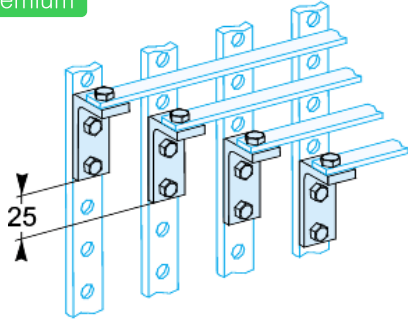

## Rozdzielnice PrismaSet, komplet 4 kątowników 250A

LVS04190

### Parametry podstawowe

Gama produktów	Linergy
Gama produktów	Linergy
Typ produktu lub komponentu	Wspornik kątowy
Nazwa produktu	Linergy BS
Kategoria akcesoriów / części oddzielnych	Akcesoria instalacyjne
Zgodność gamy	Linergy (Linergy BS) szyna zbiorcza PrismaSeT (PrismaSeT G) obudowa PrismaSeT (PrismaSeT P) pole funkcyjne
Akcesoria do rozdziału	Szyboprzewód boczny: pionowy przez wkręty Szyboprzewód boczny: poziomy przez wkręty
Znamionowy prąd łączeniowy [Ie]	250 A

### Parametry uzupełniające

Installation description	Obudowa strojąca na podłodze - width 600 mm Obudowa montowana na ścianie - width 600 mm Koryto kablowe leżące na podłodze - width 300 mm Koryto kablowe mocowane do ściany - width 300 mm Szafa rozdzielcza Kanał obudowy Obudowa strojąca na podłodze - width 850 mm
Materiał	Miedź
Ilość sztuk w zestawie	Zestaw 4 szt.
Kolor	Naturalny
Masa produktu	0,485 kg