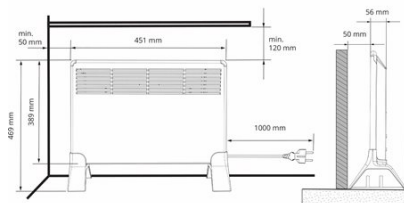

Grzejnik BETA2-MP Moc: 250W z term. mech. wtyczką i nóżki bez wspor. mont., wym:389x451 mm

Informacje ogólne

Nazwa producenta	ENSTO
ID produktu wg producenta	BETA2-MP

Opis ETIM

Klasa	Grzejnik konwektorowy (elektryczny) (EC000523)
Grupa	Pokojowe urządzenia grzewcze / technika i systemy (EG000043)
Model	Inne
Sposób montażu	Wolnostojący/ścienny
Materiał frontu	Stal
Wylot powietrza	Strona przednia
Z dmuchawą	Nie
Moc grzewcza	250 W
Liczba stopni przełączania	6
Regulacja temperatury	6..36 °C
Kolor	Biały
Szerokość	451 mm
Wysokość	389 mm
Głębokość	56 mm
Ciężar	3,07 kg
Stopień ochrony (IP)	IP21
Klasa ochronności	II
Zabezpieczenie przed przegrzaniem	Tak
Zabezpieczenie przed zamarzaniem	Tak
Z czujnikiem obecności	Nie
Z obsługą magistrali	Nie
Z wyłącznikiem czasowym	Nie
Z autoadaptacją	Nie