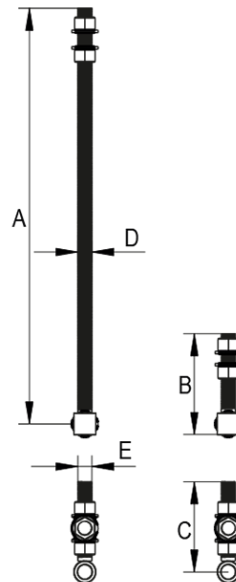

Zestaw regulacyjny do masztów na czworonogu

Nr katalogowy:
66597005

Typ:

Wersja materiałowa:
(NI) Stal nierdzewna

Służy do regulowania pionu masztów odgromowych na czworonogu w zależności od nachylenia dachu. Zaleca się stosowanie zestawu regulacyjnego powyżej 5° spadku. Zestaw 66596005 przeznaczony jest do pionowania masztów o wysokości 5-6 m, zestaw 66597005 stosowany jest do masztów o wysokości 4m i niższych, na dachach do 10° spadku.

TYP	A	B	C	D	E	Uwagi
	380	90	90	M16	M16	do masztów o wysokości 4m i niższych