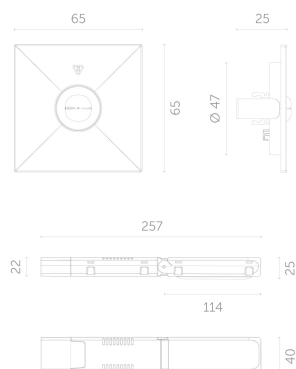

Oprawa LOVATO P 3 LED IP20 2W (opt. Uniwersalna) 1h jednozadaniowa czarna

Informacje ogólne

GTIN/EAN	5902869571712
Nazwa producenta	AWEX
ID produktu wg producenta	LV3P/U/2W/B/1/SE/X/BL

Opis ETIM

Klasa	Oprawa awaryjna (EC001957)
Grupa	Oprawy oświetleniowe (EG000027)
Sposób montażu	Do wbudowania
Zasilanie	Własna bateria
Rodzaj akumulatora	NiCd
Źródło światła	LED, niewymienne
Zawiera źródło światła	Tak
Materiał obudowy	Tworzywo sztuczne
Kolor obudowy	Czarny
Materiał klosza	Bez pokrywy
Stopień ochrony (IP)	IP20
Odporność udarowa	IK08
Klasa ochronności	II
Maksymalna moc zestawu	2 W
Nominalny czas działania	1.. h
Szerokość	95 mm
Wysokość/głębokość	47,7 mm
Długość	95 mm
Szerokość wbudowania	83 mm