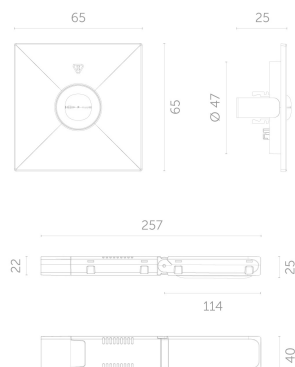

Oprawa LOVATO P 3 LED IP20 1W (opt. Do drogi ewak.) 3h jednozadaniowa AT czarna

Informacje ogólne

GTIN/EAN	5902869555859
Nazwa producenta	AWEX
ID produktu wg producenta	LV3P/R1/1W/B/3/SE/AT/BL

Opis ETIM

Klasa	Oprawa awaryjna (EC001957)
Grupa	Oprawy oświetleniowe (EG000027)
Sposób montażu	Do wbudowania
Wyposażenie monitorujące	Automatyczny test samoczynny
Zasilanie	Własna bateria
Rodzaj akumulatora	NiCd
Źródło światła	LED, niewymienne
Zawiera źródło światła	Tak
Materiał obudowy	Tworzywo sztuczne
Kolor obudowy	Czarny
Materiał klosza	Bez pokrywy
Stopień ochrony (IP)	IP20
Odporność uderowa	IK08
Klasa ochronności	II
Maksymalna moc zestawu	1 W
Nominalny czas działania	3.. h
Szerokość	95 mm
Wysokość/głębokość	47,7 mm
Długość	95 mm
Szerokość wbudowania	83 mm