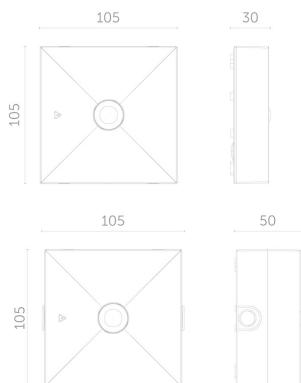

Oprawa LOVATO N 3 LED IP20 2W (opt. Uniwersalna) 3h jednozadaniowa AT czarna

Informacje ogólne

GTIN/EAN	5902869562512
Nazwa producenta	AWEX
ID produktu wg producenta	LV3N/U/2W/B/3/SE/AT/BL

Opis ETIM

Klasa	Oprawa awaryjna (EC001957)
Grupa	Oprawy oświetleniowe (EG000027)
Sposób montażu	Sufitowy
Wyposażenie monitorujące	Automatyczny test samoczynny
Źródło światła	LED, niewymienne
Zawiera źródło światła	Tak
Materiał obudowy	Tworzywo sztuczne
Kolor obudowy	Czarny
Stopień ochrony (IP)	IP20
Odporność uderowa	IK06
Klasa ochronności	II
Maksymalna moc zestawu	2 W
Nominalny czas działania	3.. h
Szerokość	120 mm
Wysokość/głębokość	40 mm
Długość	120 mm