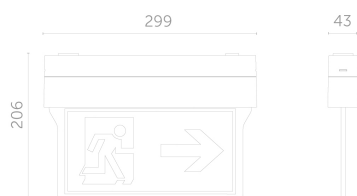

Oprawa ARROW N LED IP40 1W 3h jednozadaniowa biała

Informacje ogólne

GTIN/EAN	5902448928999
Nazwa producenta	AWEX
ID produktu wg producenta	ARN/1W/C/3/SE/X/WH

Opis ETIM

Klasa	Oprawa awaryjna (EC001957)
Grupa	Oprawy oświetleniowe (EG000027)
Sposób montażu	Ścienny/sufitowy
Wyposażenie monitorujące	Brak
Zasilanie	Własna bateria
Źródło światła	LED, niewymienne
Zawiera źródło światła	Tak
Materiał obudowy	Tworzywo sztuczne
Kolor obudowy	Biały
Materiał klosza	Tworzywo sztuczne przezroczyste
Napięcie znamionowe	220..240 V
Stopień ochrony (IP)	IP40
Klasa ochronności	II
Maksymalna moc zestawu	1 W
Strumień świetlny wg IEC 62722-2-1	Brak informacji
Szerokość	299 mm
Wysokość/głębokość	43 mm
Długość	206 mm