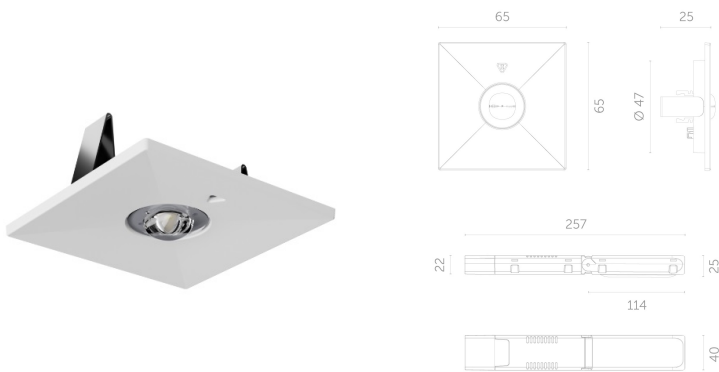

# Oprawa LOVATO P 3 LED IP20 1W (opt. Otwarta) 1h jednozadaniowa biała

## Opis ETIM

Klasa	Oprawa awaryjna (EC001957)
Grupa	Oprawy oświetleniowe (EG000027)
Sposób montażu	Do wbudowania
Układ połączeń	Tryb czuwania
Zasilanie	Własna bateria
Rodzaj akumulatora	NiCd
Źródło światła	LED, niewymienne
Zawiera źródło światła	Brak informacji
Materiał obudowy	Tworzywo sztuczne
Kolor obudowy	Biały
Materiał klosza	Bez pokrywy
Stopień ochrony (IP)	IP20
Odporność uderowa	IK08
Klasa ochronności	II
Maksymalna moc zestawu	1 W
Nominalny czas działania	1.. h
Szerokość	95 mm
Wysokość/głębokość	47,7 mm
Długość	95 mm
Szerokość wbudowania	83 mm