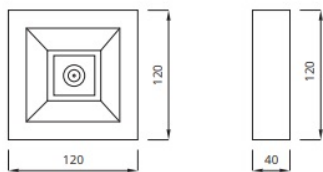

Oprawa LOVATO N LED IP41 3W (opt. Do drogi ewak.) 1h jednozadaniowa AT biała

Informacje ogólne

GTIN/EAN	5902869530030
Nazwa producenta	AWEX
ID produktu wg producenta	LVNR/3W/B/1/SE/AT/WH

Opis ETIM

Klasa	Oprawa awaryjna (EC001957)
Grupa	Oprawy oświetleniowe (EG000027)
Sposób montażu	Sufitowy
Wyposażenie monitorujące	Automatyczny test samoczynny
Układ połączeń	Praca ciągła (jasna) / praca awaryjna (ciemna)
Źródło światła	LED, niewymienne
Zawiera źródło światła	Tak
Materiał obudowy	Tworzywo sztuczne
Kolor obudowy	Biały
Stopień ochrony (IP)	IP41
Odporność uderowa	IK06
Klasa ochronności	II
Maksymalna moc zestawu	3 W
Nominalny czas działania	1.. h
Szerokość	120 mm
Wysokość/głębokość	40 mm
Długość	120 mm