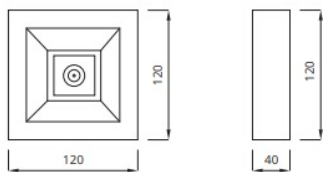

Oprawa LOVATO N LED IP41 3W (opt. Otwarta) 1h jednozadaniowa AT biała

Informacje ogólne

GTIN/EAN	5902869512159
Nazwa producenta	AWEX
ID produktu wg producenta	LVNO/3W/B/1/SE/AT/WH

Opis ETIM

Klasa	Oprawa awaryjna (EC001957)
Grupa	Oprawy oświetleniowe (EG000027)
Sposób montażu	Sufitowy
Wyposażenie monitorujące	Automatyczny test samoczynny
Układ połączeń	Praca ciągła (jasna) / praca awaryjna (ciemna)
Źródło światła	LED, niewymienne
Zawiera źródło światła	Tak
Materiał obudowy	Tworzywo sztuczne
Kolor obudowy	Biały
Stopień ochrony (IP)	IP41
Odporność uderowa	IK06
Klasa ochronności	II
Maksymalna moc zestawu	3 W
Nominalny czas działania	1.. h
Szerokość	120 mm
Wysokość/głębokość	40 mm
Długość	120 mm