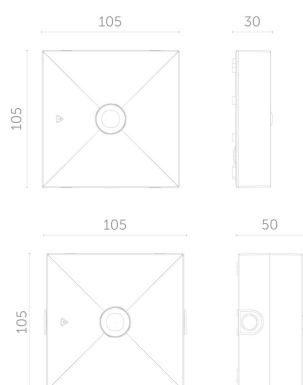

Oprawa LOVATO N 3 LED IP20 2W (opt. Otwarta) 1h jednozadaniowa AT biała

Informacje ogólne

GTIN/EAN	5902869550236
Nazwa producenta	AWEX
ID produktu wg producenta	LV3N/O/2W/B/1/SE/AT/WH

Opis ETIM

Klasa	Oprawa awaryjna (EC001957)
Grupa	Oprawy oświetleniowe (EG000027)
Sposób montażu	Sufitowy
Wyposażenie monitorujące	Automatyczny test samoczynny
Układ połączeń	Praca ciągła (jasna) / praca awaryjna (ciemna)
Źródło światła	LED, niewymienne
Zawiera źródło światła	Brak informacji
Materiał obudowy	Tworzywo sztuczne
Kolor obudowy	Biały
Stopień ochrony (IP)	IP20
Odporność uderowa	IK06
Klasa ochronności	II
Maksymalna moc zestawu	2 W
Nominalny czas działania	1.. h
Szerokość	120 mm
Wysokość/głębokość	40 mm
Długość	120 mm