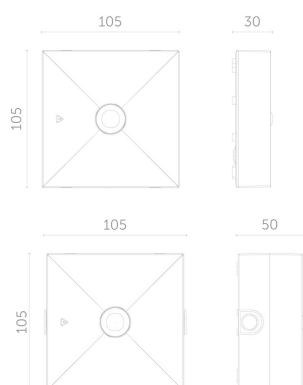

## Oprawa LOVATO N 3 LED IP20 2W (opt. Otwarta) 3h jednozadaniowa AT biała

### Opis ETIM

|                          |  |
|--------------------------|--|
| Klasa                    | Oprawa awaryjna (EC001957)                     |
| Grupa                    | Oprawy oświetleniowe (EG000027)                |
| Sposób montażu           | Sufitowy                                       |
| Wyposażenie monitorujące | Automatyczny test samoczynny                   |
| Układ połączeń           | Praca ciągła (jasna) / praca awaryjna (ciemna) |
| Źródło światła           | LED, niewymienne                               |
| Zawiera źródło światła   | Tak  |
| Materiał obudowy         | Tworzywo sztuczne                              |
| Kolor obudowy            | Biały  |
| Stopień ochrony (IP)     | IP20   |
| Odporność uderowa        | IK06   |
| Klasa ochronności        | II   |
| Maksymalna moc zestawu   | 2 W  |
| Nominalny czas działania | 3.. h  |
| Szerokość                | 120 mm   |
| Wysokość/głębokość       | 40 mm  |
| Długość                  | 120 mm   |