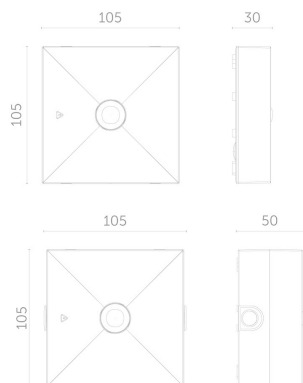

# Oprawa LOVATO N 3 LED IP20 1W (opt. Do drogi ewak.) 1h jednozadaniowa AT biała