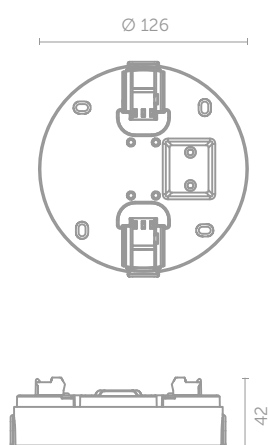

AX 3 akcesoria

AKCESORIUM DO MONTAŻU PODTYNKOWEGO

KOD: AX3N/REC/WH
AX3N/REC/GR
AX3N/REC/BL

WYMIARY [mm]

ZASTOSOWANIE W AXN 3

BOX DO MONTAŻU NATYNKOWEGO

KOD: AX3N/BOX/WH
AX3N/BOX/GR
AX3N/BOX/BL

WYMIARY [mm]