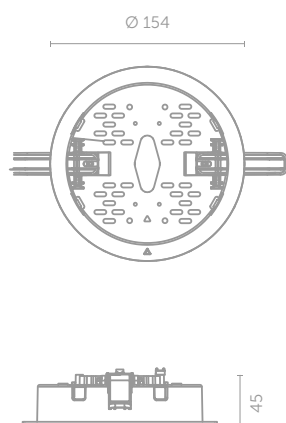

AX 3 akcesoria

AKCESORIUM DO MONTAŻU PODTYNKOWEGO

KOD: AX3N/REC/WH
AX3N/REC/GR
AX3N/REC/BL

WYMIARY [mm]

ZASTOSOWANIE W AXN 3

BOX DO MONTAŻU NATYNKOWEGO

KOD: AX3N/BOX/WH
AX3N/BOX/GR
AX3N/BOX/BL

WYMIARY [mm]

ZASTOSOWANIE W AXN 3