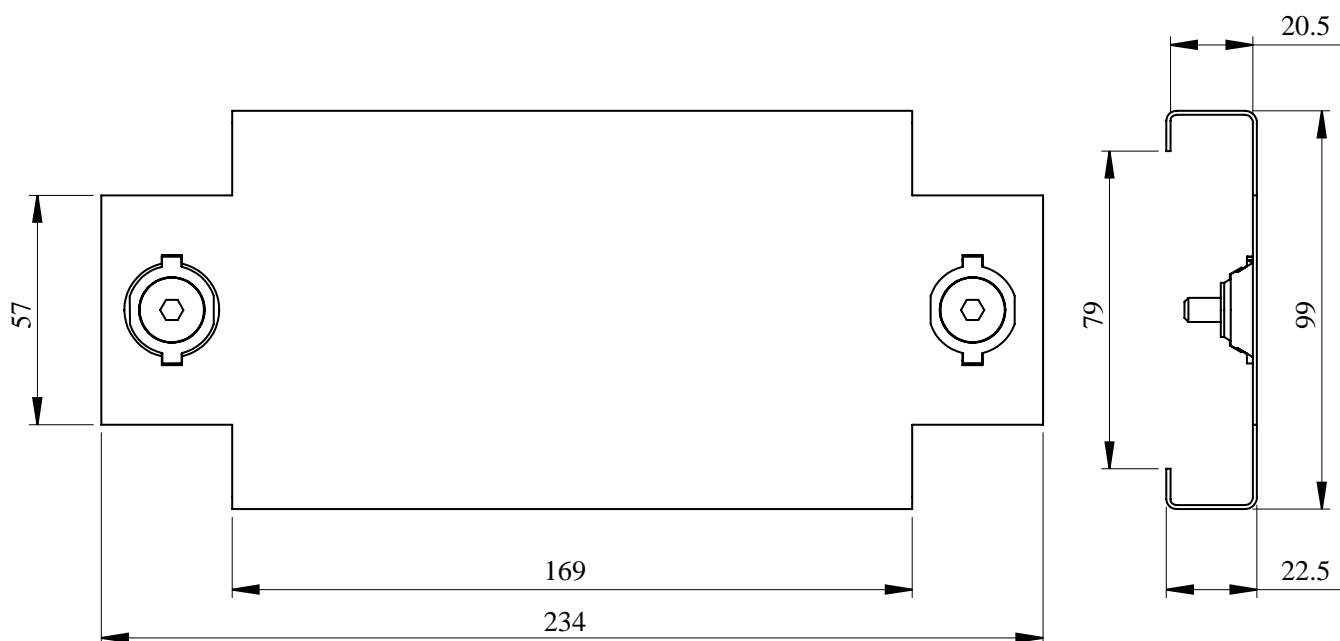

Arkusz danych produktu

Specyfikacje

Rozdzielnice PrismaSet, płyty boczne do cokołu 2 sztuk 400mm

LVS08720

Parametry podstawowe

Gama produktów	PrismaSeT
Gama produktów	PrismaSeT P
Typ produktu lub komponentu	Bok cokołu
Zgodność gamy	PrismaSeT PrismaSeT P obudowa
Zgodność produktu	Obudowa IP31 IP41 enclosure

Parametry uzupełniające

Installation description	Szafa rozdzielcza, głębokość 400 mm Duct, głębokość 400 mm
Ilość sztuk w zestawie	Zestaw 2 szt.
Wysokość	100 mm
Głębokość	400 mm
Masa produktu	0,82 kg
Wykończenie powierzchni	Matowy Z teksturą
Pokrycie ochronne	Elektroforeza i termoutwardzalny proszek na bazie poliestru i żywicy epoksydowej
Kolor	Biały (RAL 9003)

Wysokość dla opakowania zbiorczego 2	73,0 cm
Szerokość dla opakowania zbiorczego 2	80,0 cm
Długość dla opakowania zbiorczego 2	120,0 cm

Oferta zrównoważonego rozwoju

Stan trwałej oferty	Produkt Green Premium
Rozporządzenie REACH	Deklaracja REACH
Bez SVHC REACH	Tak
Europejska dyrektywa RoHS	Zgodność z pro-active (produkt poza zakresem obowiązywania dyrektywy UE RoHS) Europejska deklaracja RoHS
Bez toksycznych metali ciężkich	Tak
Bez rtęci	Tak
Informacje na temat zwolnienia z RoHS	Tak
Norma RoHS Chiny	Dyrektywa RoHS Chiny Pro-aktywna dyrektywa RoHS Chiny (poza zakresem prawnym RoHS Chiny)
Ujawnienie informacji o wpływie na środowisko	Środowiskowy profil produktu
Bez PVC	Tak
Zawiera halogeny	Elementy produktu z tworzyw sztucznych bez zawartości halogenów

Warunki gwarancji

Gwarancja	18 miesięcy
-----------	-------------

Arkusz danych produktu LVS08720

Ilustracja techniczna

Wymiary

- All dimensions are approximate and are in mm.
- Also see technical documentation.