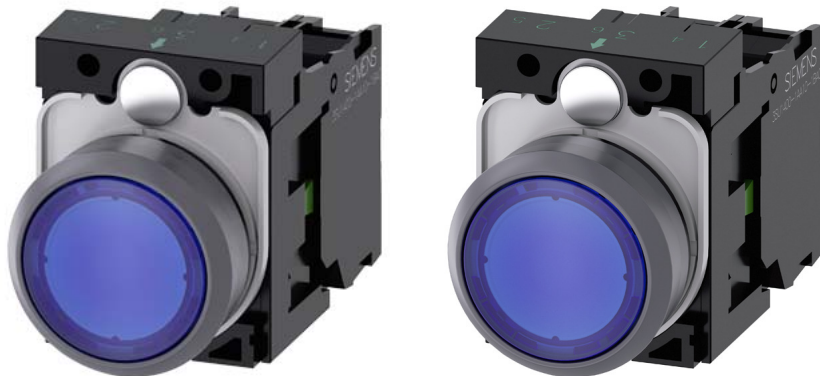

Przycisk podświetlany, niebieski

Illuminated pushbutton, 22 mm, round, plastic with metal front ring, blue, pushbutton, flat, momentary contact type, with holder, 1 NO, LED module with integrated LED 24 V AC/DC, screw terminal

Informacje ogólne

GTIN/EAN	4011209969629
Alt. ID produktu	3SU1132-0AB50-1BA0
Nazwa producenta	SIEMENS
ID produktu wg producenta	3SU11320AB501BA0
Kraj pochodzenia	Niemcy
Kod celny	85365080

Opis ETIM

Klasa	Przycisk sterowniczy, kompletny (EC001028)
Grupa	Urządzenia niskonapięciowe (EG000017)
Liczba pozycji sterowniczych	1
Rodzaj przycisku	Grzybkowy
Kolor przycisku	Niebieski
Średnica otworu	22,3 mm
Szerokość otworu	29,5 mm
Wysokość otworu	11 mm
Możliwość podświetlenia	Tak
Bez samopowrotu	Nie
Z samopowrotem	Nie
Napięcie zasilania źródła światła	24 V
Liczba styków zwiernych	1
Liczba styków rozwiernych	0
Liczba styków przełącznych	0
Z pierścieniem czołowym	Tak
Materiał pierścienia czołowego	Metal
Kolor pierścienia czołowego	Szary