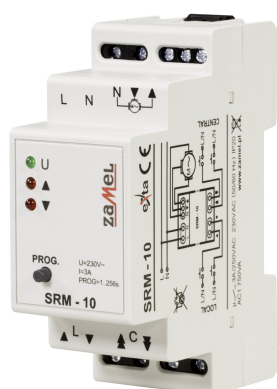

## Sterownik rolet 230v ac typ: srm-10

### Informacje ogólne

GTIN/EAN	5903669024965
Alt. ID produktu	SRM-10
Nazwa producenta	ZAMEL
ID produktu wg producenta	EXT10000125
Nazwa marki	Zamel
Seria produktu	ID Kategorii - 2.11
PKWiU	27.12.40.0
KGO	0,0165

### Opis ETIM

Klasa	Sterownik żaluzjowy (EC000615)
Grupa	Elementy instalacyjne i podłączeniowe (EG000013)
Konfiguracja elementów	Element podstawowy
Sposób montażu	Adapter szyny DIN
Materiał	Tworzywo sztuczne
Bezhalogenowe	Brak informacji
Zabezpieczenie powierzchni	Stan surowy
Wykończenie powierzchni	Matowy
Kolor	Biały
Przezroczysty	Nie
Stopień ochrony (IP)	IP20
Maksymalna moc łączeniowa	Brak informacji
Napięcie znamionowe	230 V
Zakres częstotliwości	50..60 Hz
Sposób mocowania	Montaż pazurkowy