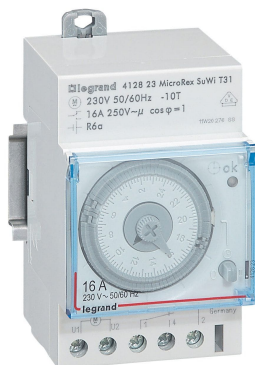

PROG. ANALOG. DOB. AUTO. 3MOD

PROG. ANALOG. DOB. AUTO. 3MOD

Informacje ogólne

GTIN/EAN	3245064128230
Nazwa producenta	LEGRAND
ID produktu wg producenta	412823
Nazwa marki	Legrand
Seria produktu	Programatory czasowe
Kraj pochodzenia	Niemcy
PKWiU	27.12.40.0
Kod celny	9107000090

Opis ETIM

Klasa	Zegar sterujący analogowy (EC002304)
Grupa	Aparatura modułowa lub do montażu powierzchniowego (EG000062)
Sposób montażu	Szyna DIN
Liczba kanałów	1
Zakres napięcia zasilającego	230..230 V
Rodzaj napięcia zasilającego	AC
Częstotliwość napięcia zasilania od/do	50..60 Hz
Autonomia / rezerwa chodu w latach	6
Dokładność na dzień	0,2 s
Programowanie 60 min.	Nie
Programowanie dobowe	Tak
Program tygodniowy	Nie
Program roczny	Nie
Synchronizowany częstotliwością sieci	Nie
Sterowany kwarcowo	Tak
Rodzaj styku	Styk przełączny