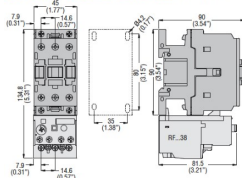

Przełącznik termiczny 32-38A

Informacje ogólne

GTIN/EAN	8013975169841
Nazwa producenta	LOVATO
ID produktu wg producenta	RF383800

Opis ETIM

Klasa	Przełącznik przeciążeniowy termiczny (EC000106)
Grupa	Urządzenia niskonapięciowe (EG000017)
Zakres nastawy prądu	32..38 A
Maksymalne znamionowe napięcie pracy Ue	690 V
Sposób montażu	Montaż bezpośredni/niezależny
Rodzaj podłączenia styków głównych	Połączenie wtykowe płaskie
Liczba styków pomocniczych rozwiernych	1
Liczba styków pomocniczych zwiernych	1
Liczba styków pomocniczych przełącznych	0
Klasa wyzwalań	KLASA 10
Automatyczne kasowanie	Tak
Przycisk kasowania	Tak

Atrybuty

ERP ID	1056241