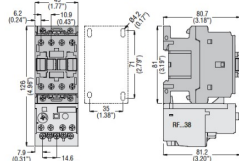

Przełącznik termiczny 32-38A

Informacje ogólne

GTIN/EAN	8013975169841
Nazwa producenta	LOVATO
ID produktu wg producenta	RF383800

Opis ETIM

Klasa	Przełącznik przeciążeniowy termiczny (EC000106)
Grupa	Urządzenia niskonapięciowe (EG000017)
Zakres nastawy prądu	32..38 A
Maksymalne znamionowe napięcie pracy Ue	690 V
Sposób montażu	Montaż bezpośredni/niezależny
Rodzaj podłączenia styków głównych	Połączenie wtykowe płaskie
Liczba styków pomocniczych rozwiernych	1
Liczba styków pomocniczych zwiernych	1
Liczba styków pomocniczych przełącznych	0
Klasa wyzwalań	KLASA 10
Automatyczne kasowanie	Tak
Przycisk kasowania	Tak

Atrybuty

ERP ID	1056241