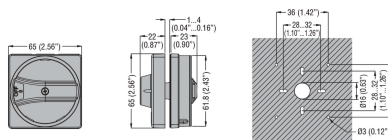

Pokrętko czarne do GA-A, GA-C i GA-D, montaż śrubowy

Informacje ogólne

GTIN/EAN	8013975178133
Nazwa producenta	LOVATO
ID produktu wg producenta	GAX61B

Opis ETIM

Klasa	Napęd ręczny do przełączników (EC000229)
Grupa	Urządzenia niskonapięciowe (EG000017)
Kolor	Czarny
Do wyłączania awaryjnego	Nie
Obrotowy	Nie
Do wyłącznika	Nie
Do rozłącznika	Tak